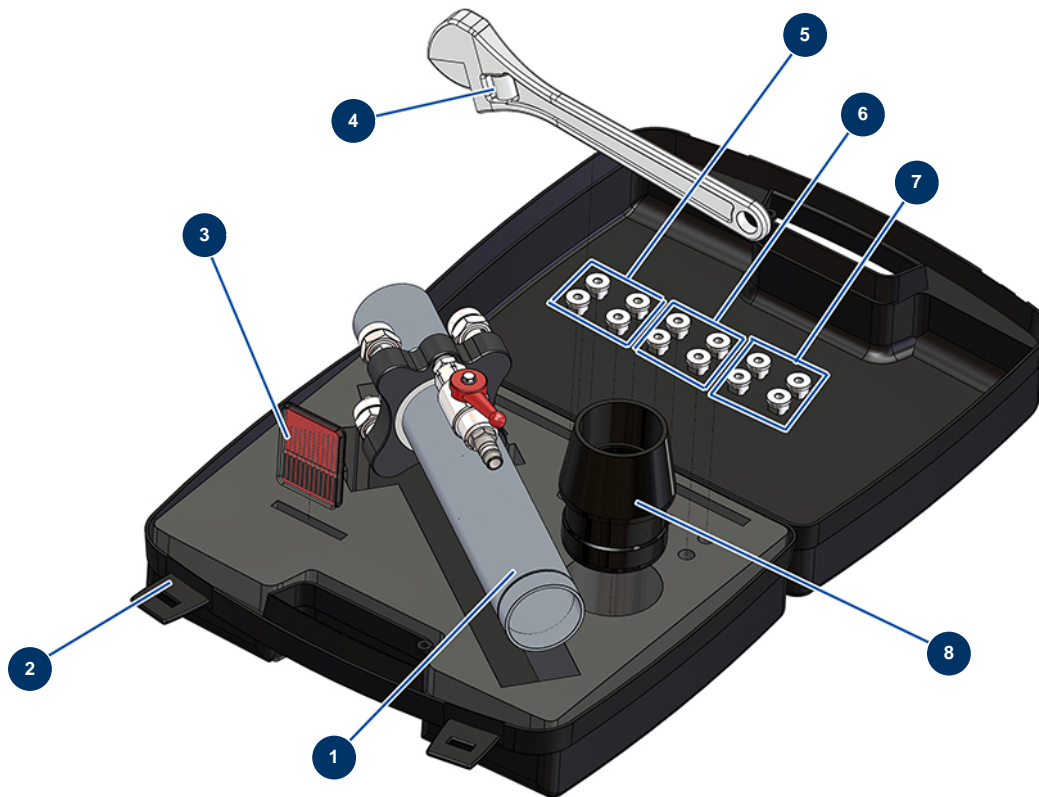

Flocklanze komplett 4 Düsen im Kasten - Gesamtansicht

Détails des pièces

Pos.	Référence	Désignation
1	30930	Flocklanze mit 4 Köpfen für Blasmuschine ohne Düse
2	90603	Koffer leer für Lanze
3	W8612001	
4	11116	Schraubenschlüssel 25 cm
5	12049	Düse 227 Flocklanze Blasmuschine
6	12090	Düse 231 Flocklanze Blasmuschine
7	12091	Düse 235 Flocklanze Blasmuschine
8	M10039	Nippel Blasmuschinentenschlauch ø 63 x 50 für Lanze