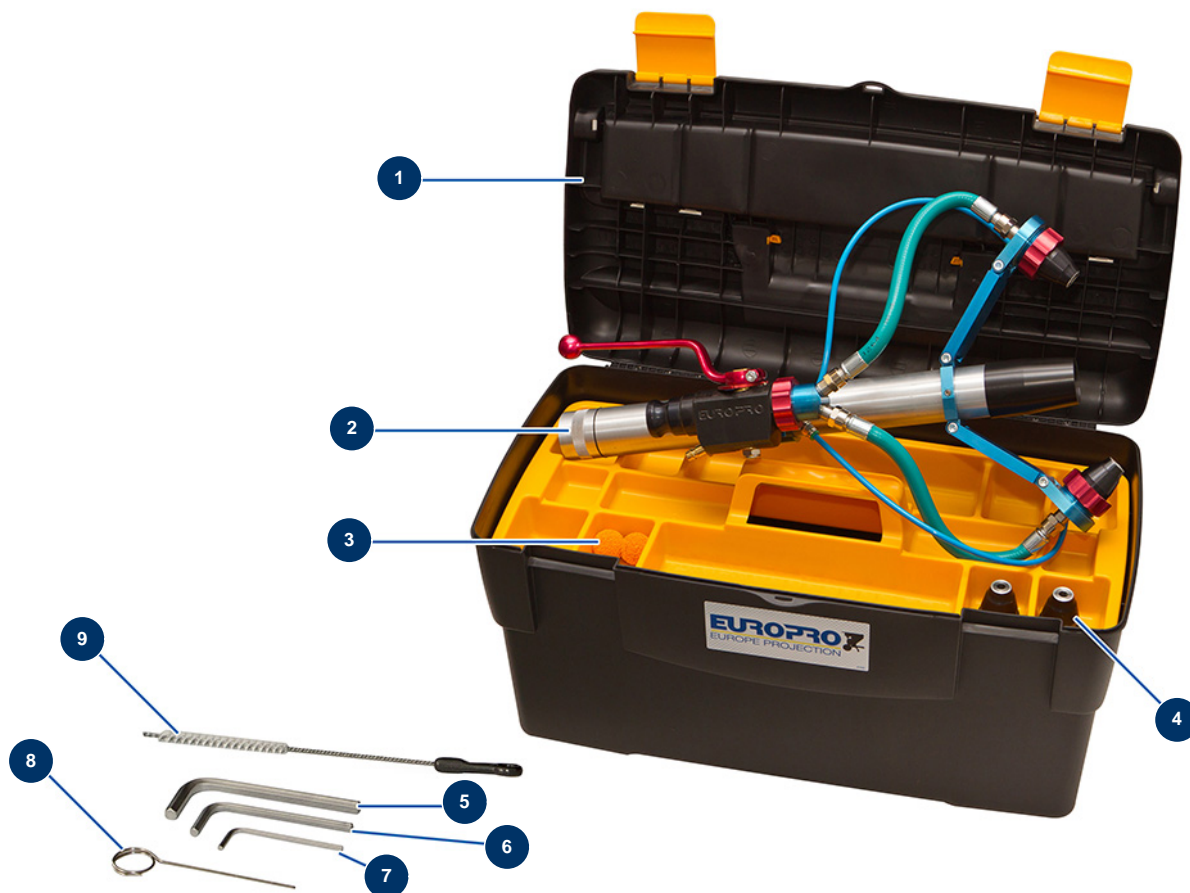

2 heads Ø 50 hemp and lime lance in carry-case - General view

Détails des pièces

Pos.	Référence	Désignation
1	1032157	Empty carry case (large model)
2	30388	2 heads Ø 50 hemp and lime lance alone
3	20005	Cleaning ball ø 30
4	M10359	HEMP LANCE black No 8 spraying nozzle
5	101013	7mm Allen key
6	11114	5mm Allen key
7	11175	3mm Allen key
8	1001017	Un-blocking pin
9	1022035	Cleaning brush