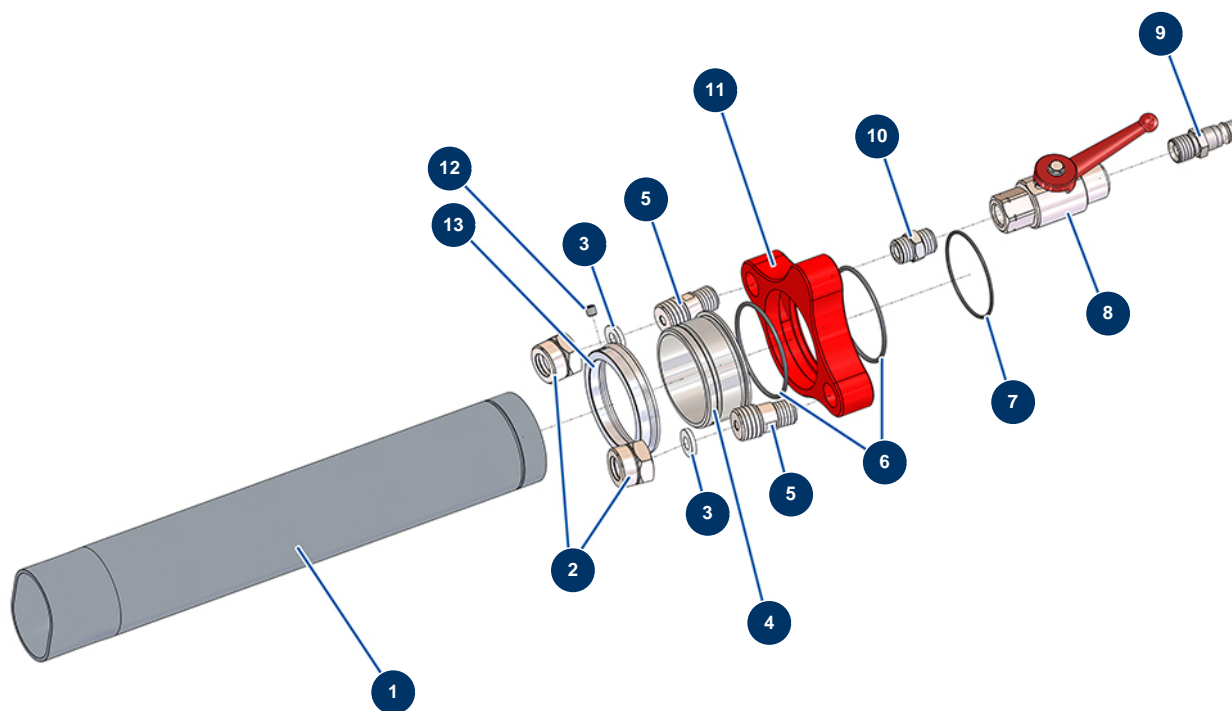

Lance flocage 2 têtes cardeuse sans buse - Vue générale

Détails des pièces

Pos.	Référence	Désignation
1	M10059	Tube seul lance flocage
2	12047	Bague serrage buse de lance flocage
3	12048	Joint buse de lance flocage
3	12048	Joint buse de lance flocage
4	M10057	4
5	M10058	Mamelon HP 1/4" MâleC x 11/16 MâleD
5	M10058	Mamelon HP 1/4" MâleC x 11/16 MâleD
6	12005	Joint torique 50 X 2 VMQ60
7	14652	Joint torique 46 x 1,5
8	11933	Vanne Haute pression 500 bars - F1/4 x F1/4
9	12006	Attache rapide M à billes 200 bars 1/4 M
10	90844	Mamelon BP 1/4" MâleD x 1/4" MâleD
11	M10055	11

Pos.	Référence	Désignation
12	11402	Vis tête creuse bout plat 5 x 5 inox
13	M10056	13