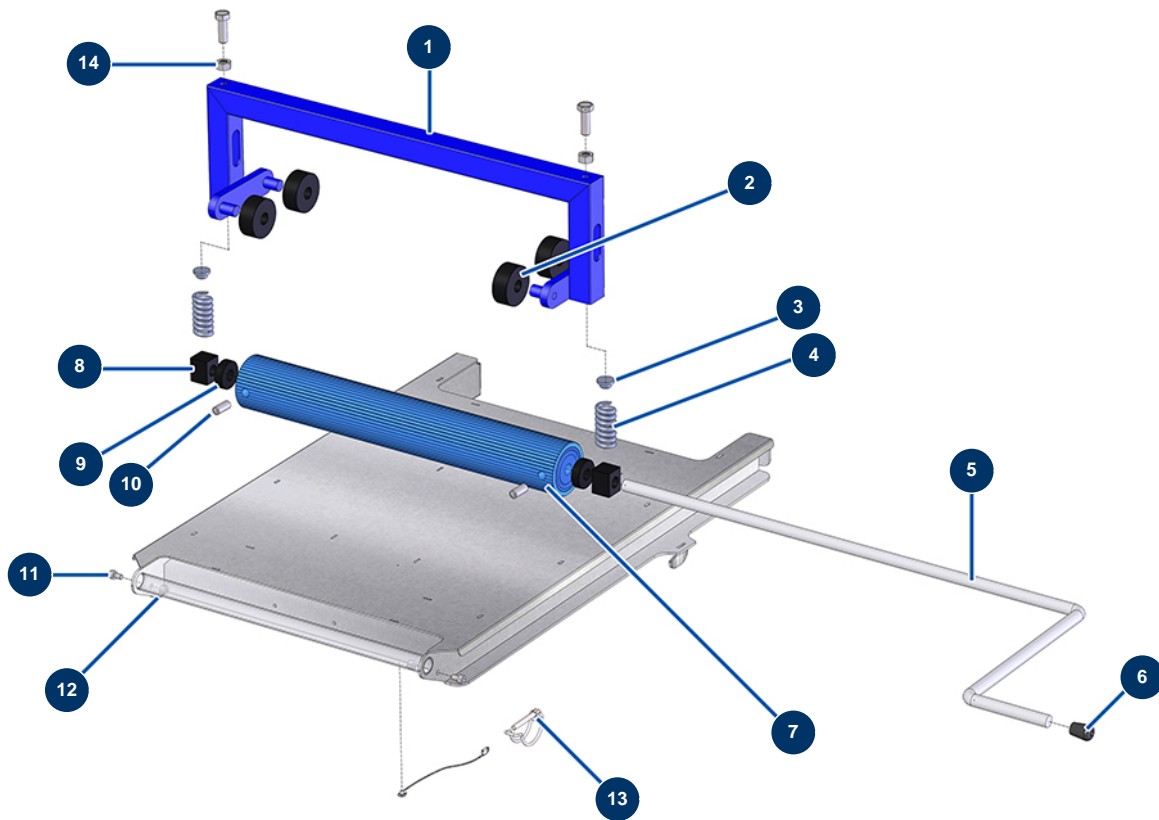

Sackentleerer JETPRO 80 -

Détails des pièces

Pos.	Référence	Désignation
1	90580	Sackentleererbügel 14 P
2	10056	Sackentleerer-Rolle
3	10059	Finger Sankentleerungsfeder
4	10069	Sackentleerer-Edelstahlfeder
5	M10294	Sackentleererkrabel JETPRO 80
6	30327	Kunststoffendkappe für Rundrohr ø 14 schwarz
7	90462	Sackentleerertrommel 14 P, JETPRO 80 & MPE 300
8	10058	Trommellager-Sackenteerer
9	10053	Sackentleerer-Abstandsscheibe
10	80689	Hohlkopfschraube Trommel Sackentleerer
11	90798	Zylinderkopfschraube 6 x 10 - CP 60
12	20004	Mutter M 6 Nylstop
13	90571	24P MASCHINENARMSTIFT

Pos.	Référence	Désignation
14	90453	Mutter M 10