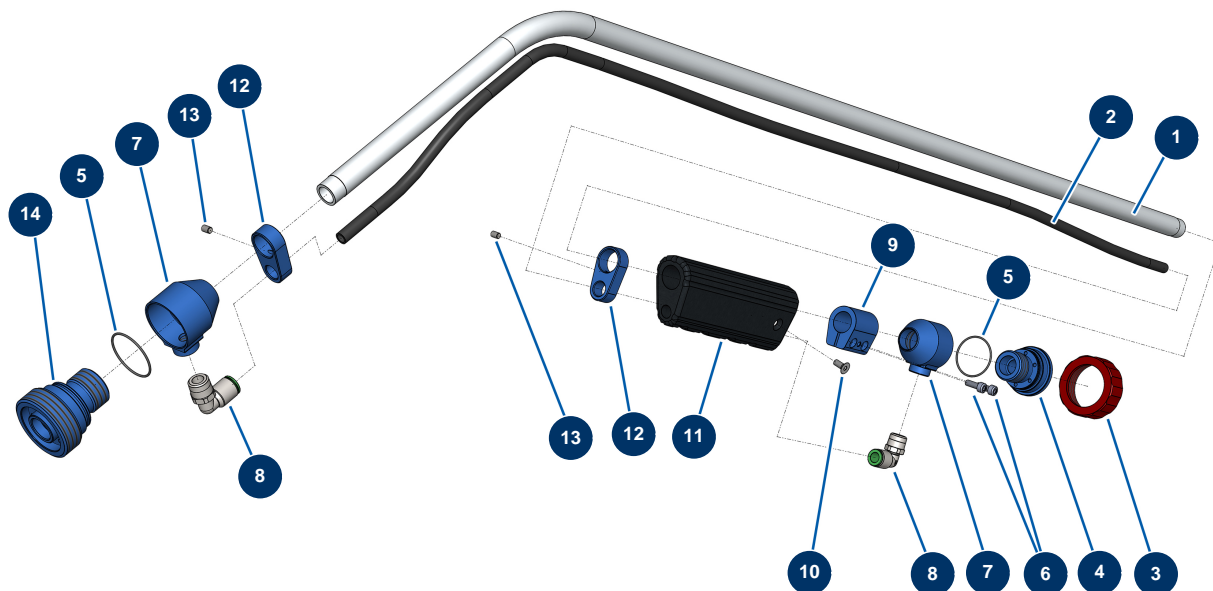

Abgewinkelte Projektionsverlängerung für Pastenlanze - Gesamtansicht

Détails des pièces

Pos.	Référence	Désignation
1	M10327	1
2	30404	Kalibrierter Polyurethanschlauch ø 6 x 8 schwarz pro Meter
3	10031	Lanzenring Alu, rot
4	M10317	4
5	14610	O-Ring 30 x 1
5	14610	O-Ring 30 x 1
6	12444	Zylinderkopfschraube 4 x 12
7	M10318	7
7	M10318	7
8	11152	Schnellkupplung abgewinkelt M1/4 ø 8
8	11152	Schnellkupplung abgewinkelt M1/4 ø 8
9	M10320	9
10	310001	Senkkopfschraube 4 x 10

Pos.	Référence	Désignation
11	M10321	11
12	M10319	12
12	M10319	12
13	310020	Inbusschraube mit flachem Ende M 4 x 6 Edelstahl
13	310020	Inbusschraube mit flachem Ende M 4 x 6 Edelstahl
14	M10316	14