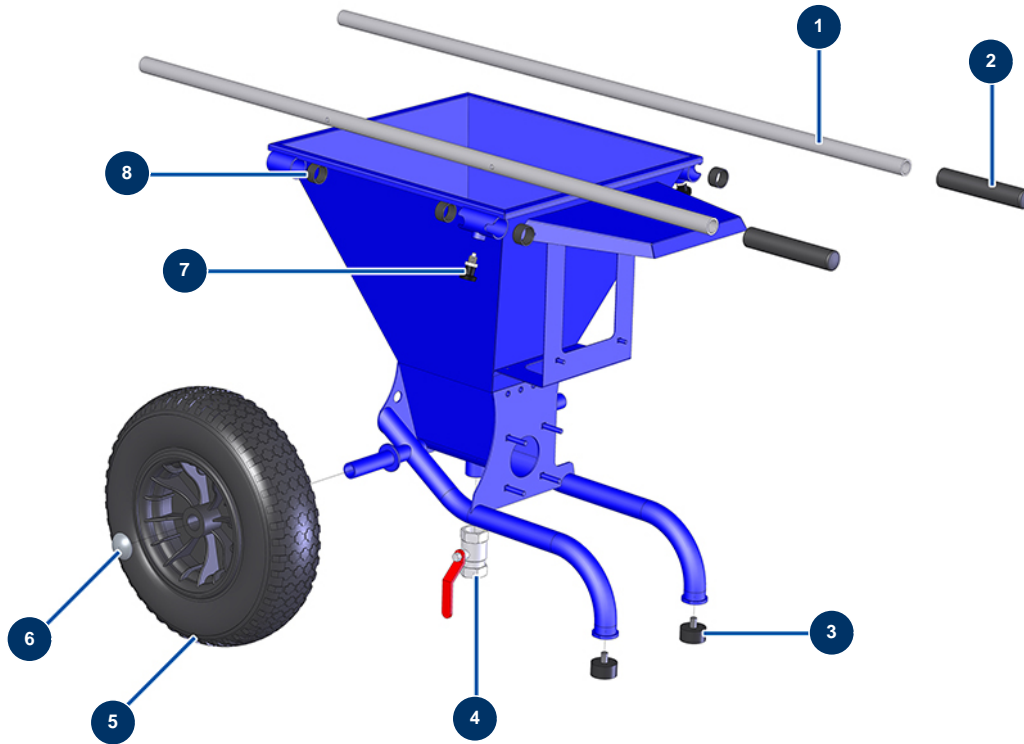

COMPACT-PRO 10 JOINT spraying machine - Chassis

Détails des pièces

Pos.	Référence	Désignation
1	C21326	JETMIX 80 / Blowing machine arm
2	minota	2
3	30145	Ø 40 x 20 M10 stop
4	70031	Drain valve for EUROPRO 4-6-8-14 P, MPE, AG, 7000z, 9000z
5	80003	Ø400 complete wheel with shaft of 25 for 100TH, MPE 300
6	90282	Ø25 chromed clip
7	13454	M12 X 1.5 indexage pin
8	13453	Cylindrical bearing 26/30 x 16

COMPACT-PRO 10 JOINT spraying machine - Transmission

Détails des pièces

Pos.	Référence	Désignation
1	90550	Geared motor 0,55 kW - T122 - R17,2 - 1400 rpm - 400V
2	30040	Nickel plated watertight cable gland of 11 CEM
3	80446	Cable gland reduction M 25-11
4	11456	AG, MPE machine motor flange gasket
5	70062	Spi seal 40 x 52 x 7 for 4,6,8P, AG, MPE, 7000z, 9000z
6	11576	Motor spacer flange for CP10, 15 & DECOPRO
7	30121	90° low-pressure elbow 1/4 MaleC x 1/4 FemaleD
8	90639	Automatic greaser
9	C20284	Complete drive shaft for CP 10
10	C21265	MAP 3 clamping jacket - 8P
11	MI7009107800	EUROPRO MAP 3 pump rotor with bayonet head
12	MI3F00528900	EUROPRO MAP 3-60SH 3 slits pump stator
13	30863	EUROPRO MAP 3 pump adjustable rotor/stator kit

Pos.	Référence	Désignation
14	10034	Fixation tie rod for MAP 2/3
15	10015	EUROPRO 4 and 6 P stator clamp blue

COMPACT-PRO 10 JOINT spraying machine - Electrical box

Détails des pièces

Pos.	Référence	Désignation
1	13614	Complete 230V ON light
2	90778	Complete hanging EMERGENCY STOP button
3	11338	COMPACT-PRO complete REVERSE-AUTO-MANU button
4	80645	Spraying machine complete potentiometer from MARCH 2003
5	30036	3-contact U-bolt
6	30058	220 Volt neon bulb
7	12098	Inverter 230 V - 0,55 KW
8	11914	Female insert 4p + G
9	12543	Insulating bend socket base 3p + G - 1 lever
10	80467	Grey conductor block 4 mm ²
11	30038	Yellow and green conductive block 6 mm ²
12	30060	11mm cable gland nut
13	80450	cable gland for 11mm supply cable