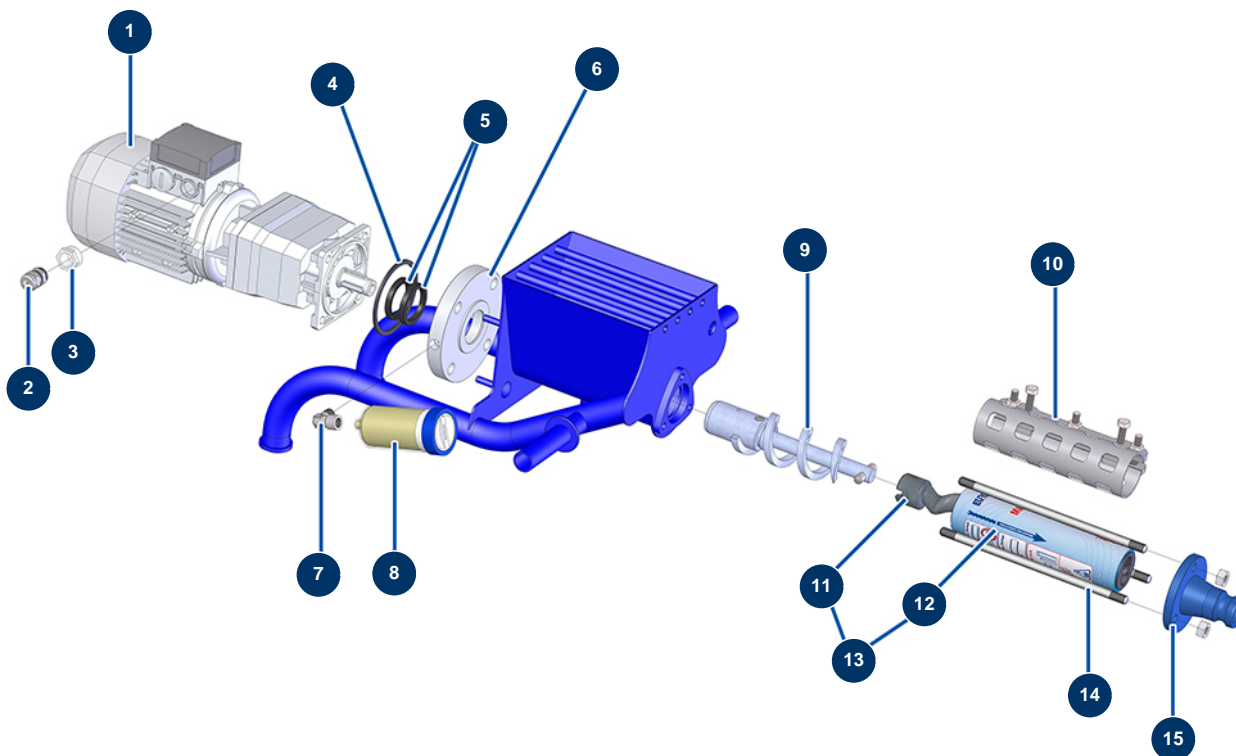

COMPACT-PRO 10 JOINT spraying machine - Chassis

Détails des pièces

Pos.	Référence	Désignation
1	C21326	JETMIX 80 / Blowing machine arm
2	minota	2
3	30145	Ø 40 x 20 M10 stop
4	70031	Drain valve for EUROPRO 4-6-8-14 P, MPE, AG, 7000z, 9000z
5	80003	Ø400 complete wheel with shaft of 25 for 100TH, MPE 300
6	90282	Ø25 chromed clip
7	13454	M12 X 1.5 indexage pin
8	13453	Cylindrical bearing 26/30 x 16

COMPACT-PRO 10 JOINT spraying machine - Transmission

Détails des pièces

Pos.	Référence	Désignation
1	90550	Geared motor 0,55 kW - T122 - R17,2 - 1400 rpm - 400V
2	30040	Nickel plated watertight cable gland of 11 CEM
3	80446	Cable gland reduction M 25-11
4	11456	AG, MPE machine motor flange gasket
5	70062	Spi seal 40 x 52 x 7 for 4,6,8P, AG, MPE, 7000z, 9000z
6	11576	Motor spacer flange for CP10, 15 & DECOPRO
7	30121	90° low-pressure elbow 1/4 MaleC x 1/4 FemaleD
8	90639	Automatic greaser
9	C20284	Complete drive shaft for CP 10
10	C21265	MAP 3 clamping jacket - 8P
11	MI7009107800	EUROPRO MAP 3 pump rotor with bayonet head
12	MI3F00528900	EUROPRO MAP 3-60SH 3 slits pump stator
13	30863	EUROPRO MAP 3 pump adjustable rotor/stator kit

Pos.	Référence	Désignation
14	10034	Fixation tie rod for MAP 2/3
15	10015	EUROPRO 4 and 6 P stator clamp blue

COMPACT-PRO 10 JOINT spraying machine - Electrical box

Détails des pièces

Pos.	Référence	Désignation
1	13614	Complete 230V ON light
2	90778	Complete hanging EMERGENCY STOP button
3	11338	COMPACT-PRO complete REVERSE-AUTO-MANU button
4	80645	Spraying machine complete potentiometer from MARCH 2003
5	30036	3-contact U-bolt
6	30058	220 Volt neon bulb
7	12098	Inverter 230 V - 0,55 KW
8	11914	Female insert 4p + G
9	12543	Insulating bend socket base 3p + G - 1 lever
10	80467	Grey conductor block 4 mm ²
11	30038	Yellow and green conductive block 6 mm ²
12	30060	11mm cable gland nut
13	80450	cable gland for 11mm supply cable