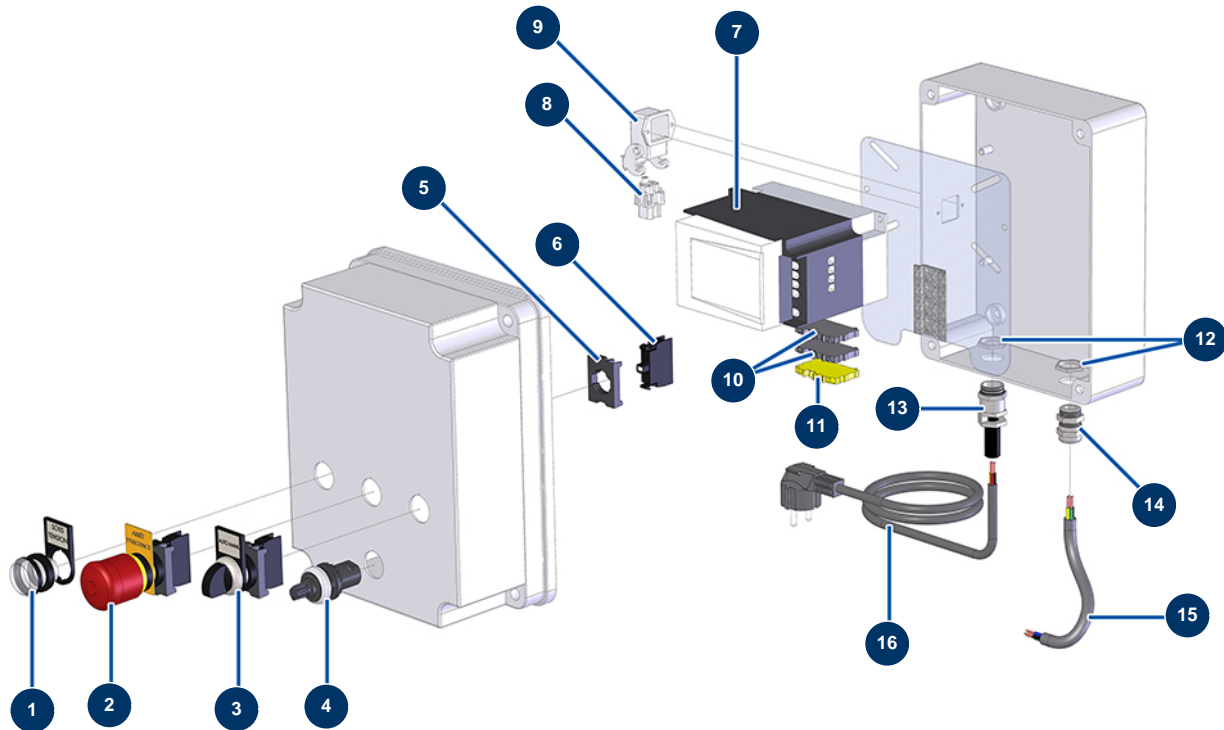

COMPACT-PRO 10 JOINT spraying machine - Chassis

Détails des pièces

Pos.	Référence	Désignation
1	C21326	JETMIX 80 / Blowing machine arm
2	minota	2
3	30145	Ø 40 x 20 M10 stop
4	70031	Drain valve for EUROPRO 4-6-8-14 P, MPE, AG, 7000z, 9000z
5	80003	Ø400 complete wheel with shaft of 25 for 100TH, MPE 300
6	90282	Ø25 chromed clip
7	13454	M12 X 1.5 indexage pin
8	13453	Cylindrical bearing 26/30 x 16

COMPACT-PRO 10 JOINT spraying machine - Transmission

Détails des pièces

Pos.	Référence	Désignation
1	90550	Geared motor 0,55 kW - T122 - R17,2 - 1400 rpm - 400V
2	30040	Nickel plated watertight cable gland of 11 CEM
3	80446	Cable gland reduction M 25-11
4	11456	AG, MPE machine motor flange gasket
5	70062	Spi seal 40 x 52 x 7 for 4,6,8P, AG, MPE, 7000z, 9000z
6	11576	Motor spacer flange for CP10, 15 & DECOPRO
7	30121	90° low-pressure elbow 1/4 MaleC x 1/4 FemaleD
8	90639	Automatic greaser
9	C20284	Complete drive shaft for CP 10
10	C21265	MAP 3 clamping jacket - 8P
11	MI7009107800	EUROPRO MAP 3 pump rotor with bayonet head
12	MI3F00528900	EUROPRO MAP 3-60SH 3 slits pump stator
13	30863	EUROPRO MAP 3 pump adjustable rotor/stator kit

Pos.	Référence	Désignation
14	10034	Fixation tie rod for MAP 2/3
15	10015	EUROPRO 4 and 6 P stator clamp blue

COMPACT-PRO 10 JOINT spraying machine - Electrical box

Détails des pièces

Pos.	Référence	Désignation
1	13614	Complete 230V ON light
2	90778	Complete hanging EMERGENCY STOP button
3	11338	COMPACT-PRO complete REVERSE-AUTO-MANU button
4	80645	Spraying machine complete potentiometer from MARCH 2003
5	30036	3-contact U-bolt
6	30058	220 Volt neon bulb
7	12098	Inverter 230 V - 0,55 KW
8	11914	Female insert 4p + G
9	12543	Insulating bend socket base 3p + G - 1 lever
10	80467	Grey conductor block 4 mm ²
11	30038	Yellow and green conductive block 6 mm ²
12	30060	11mm cable gland nut
13	80450	cable gland for 11mm supply cable