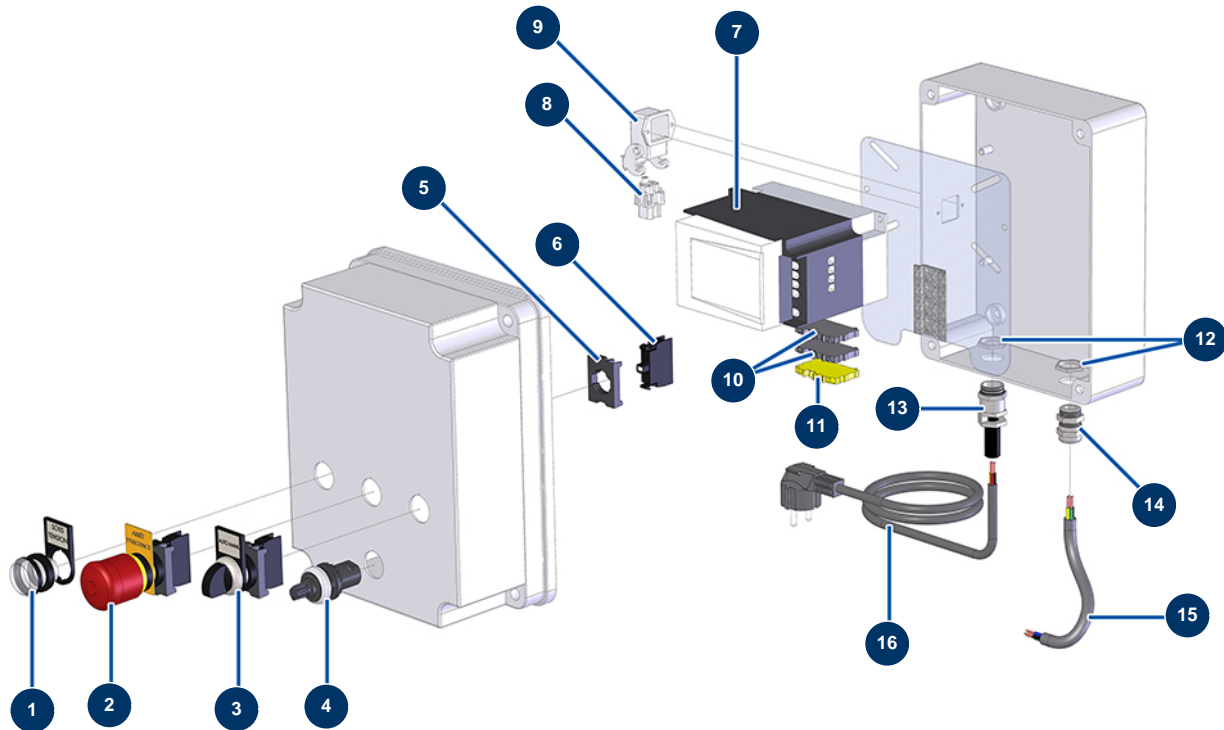

Beschichtungsmaschine COMPACT-PRO 10 JOINT - Elektrischer Schaltkasten

Détails des pièces

Pos.	Référence	Désignation
1	13614	Signallampe UNTERDRUCK komplett 230 V
2	90778	NOTAUS-Taste zum Einhängen komplett
3	11338	RÜCK-AUTO-MANU-Taste komplett
4	80645	Vollständiges Potentiometer der Projektionsmaschine ab März 2003
5	30036	3-Kontakt-Bügel
6	30058	LED-Lampe 220 VAC weiß
7	12098	Geschwindigkeitsregler 230 V - 0,55 KW
8	11914	Weiblicher Einsatz 4 P + T Blasmuschine
9	12543	Isolierender Bogensockel 3 p + G - 1 Hebel
10	80467	Grauer Leiterblock 4 mm²
11	30038	Gelber und grüner Leiterblock 6 mm²
12	30060	11er Stopfbuchsenmutter
13	80450	Kabelverschraubung für 11er Messingkabel