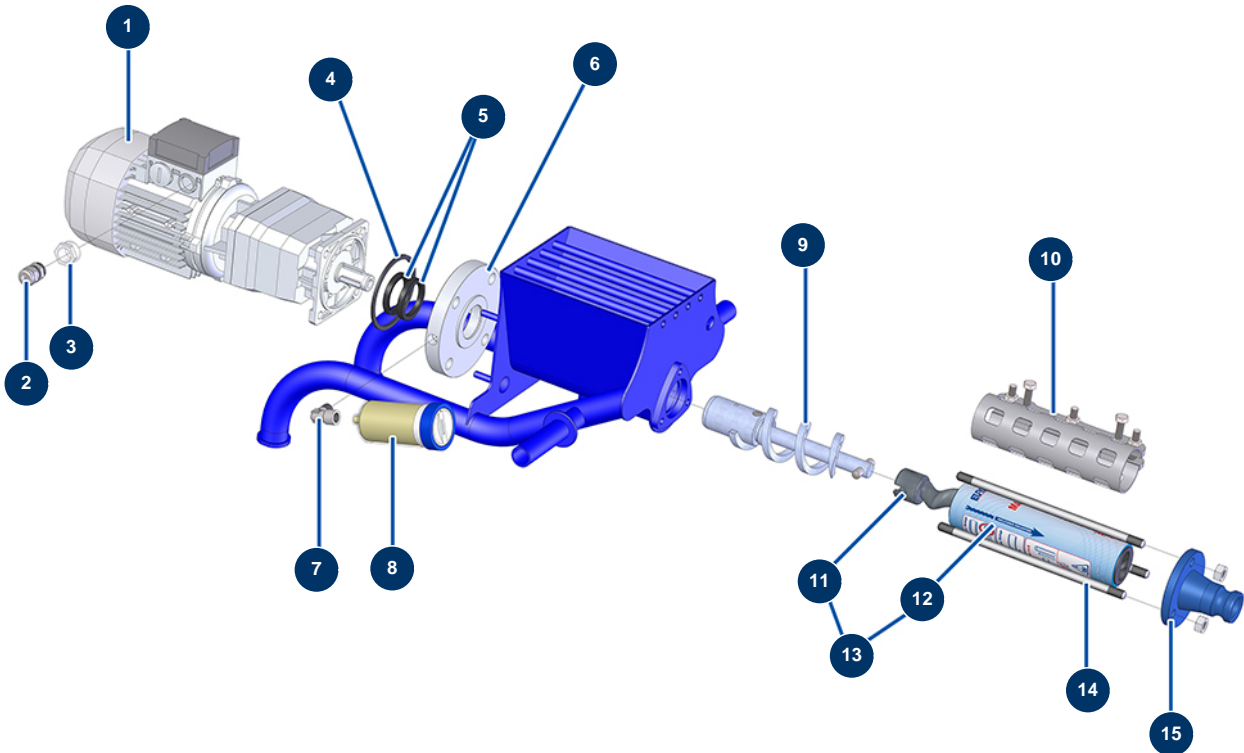

## Beschichtungsmaschine COMPACT-PRO 10 JOINT - Fahrgestell

### Détails des pièces

Pos.	Référence	Désignation
1	C21326	Maschinenarm JETMIX 80 / Kardierer
2	minota	2
3	30145	Widerlager ø 40 x 20 M10
4	70031	Entlüftungsventil EUROPRO 4-6-8-14 P, MPE, AG, 7000z, 9000z
5	80003	Komplettrad 400 Welle 25 für 100TH, MPE 300
6	90282	Verchromte Klammern ø 25
7	13454	Zeigefinger M12 x 1,5
8	13453	Zylinderlager 26/30 x 16

### Détails des pièces

Pos.	Référence	Désignation
1	90550	Getriebemotor 0,55 kW - T122 - R17,2 - 1400 upm - 400V
2	30040	Wasserdicht vernickelte Stopfbüchse 11 CEM
3	80446	Reduktion Stopfbüchse M 25-11
4	11456	Motorflanschdichtung Maschine AG, MPE
5	70062	Spi-Dichtung 40 x 52 x 7 für 4,6,8P, AG, MPE, 7000z, 9000z
6	11576	Abstandshalterflansch Motor CP 10, 15 & DECOPRO
7	30121	Niederdruckbogen 90° 1/4" MännlichC x 1/4" WeiblichD
8	90639	Automatischer Schmiernippel
9	C20284	Getriebewelle CP 10 komplett
10	C21265	Jacketklemme MAP 3 - 8P
11	MI7009107800	Pumpenrotor EUROPRO MAP 3 Bajonettkopf
12	MI3F00528900	Statorpumpe EUROPRO MAP 3 - 3 Spalten
13	30863	Rotor/Statorpumpe-Kit EUROPRO MAP 3 EINSTELLBAR

### Détails des pièces

Pos.	Référence	Désignation
1	50011	Produktschlauch ø 25 x 8 m gewunden 1"
2	70007	Nockenkupplung Alu 1" Innengewinde 1" für 6, 8, 14 & 24P
2	70007	Nockenkupplung Alu 1" Innengewinde 1" für 6, 8, 14 & 24P