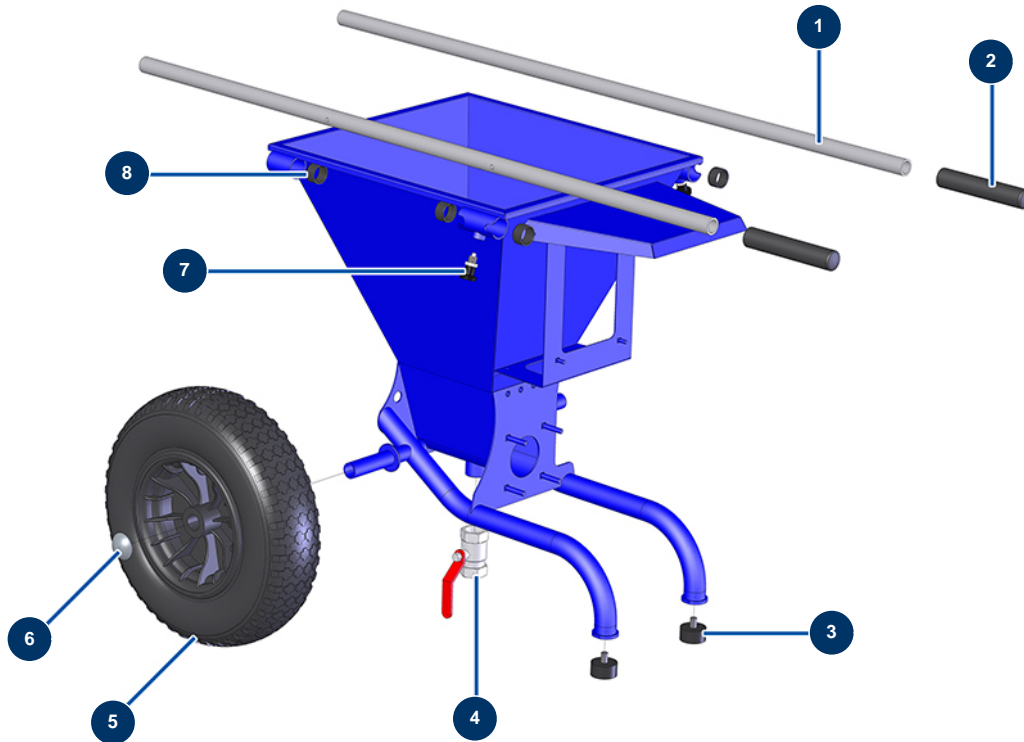

## Beschichtungsmaschine COMPACT-PRO 10 JOINT - Fahrgestell

### Détails des pièces

Pos.	Référence	Désignation
1	C21326	Maschinenarm JETMIX 80 / Kardierer
2	minota	2
3	30145	Widerlager ø 40 x 20 M10
4	70031	Entlüftungsventil EUROPRO 4-6-8-14 P, MPE, AG, 7000z, 9000z
5	80003	Komplettrad 400 Welle 25 für 100TH, MPE 300
6	90282	Verchromte Klammern ø 25
7	13454	Zeigefinger M12 x 1,5
8	13453	Zylinderlager 26/30 x 16

### Détails des pièces

Pos.	Référence	Désignation
1	90550	Getriebemotor 0,55 kW - T122 - R17,2 - 1400 upm - 400V
2	30040	Wasserdicht vernickelte Stopfbüchse 11 CEM
3	80446	Reduktion Stopfbüchse M 25-11
4	11456	Motorflanschdichtung Maschine AG, MPE
5	70062	Spi-Dichtung 40 x 52 x 7 für 4,6,8P, AG, MPE, 7000z, 9000z
6	11576	Abstandshalterflansch Motor CP 10, 15 & DECOPRO
7	30121	Niederdruckbogen 90° 1/4" MännlichC x 1/4" WeiblichD
8	90639	Automatischer Schmiernippel
9	C20284	Getriebewelle CP 10 komplett
10	C21265	Jacketklemme MAP 3 - 8P
11	MI7009107800	Pumpenrotor EUROPRO MAP 3 Bajonettkopf
12	MI3F00528900	Statorpumpe EUROPRO MAP 3 - 3 Spalten
13	30863	Rotor/Statorpumpe-Kit EUROPRO MAP 3 EINSTELLBAR