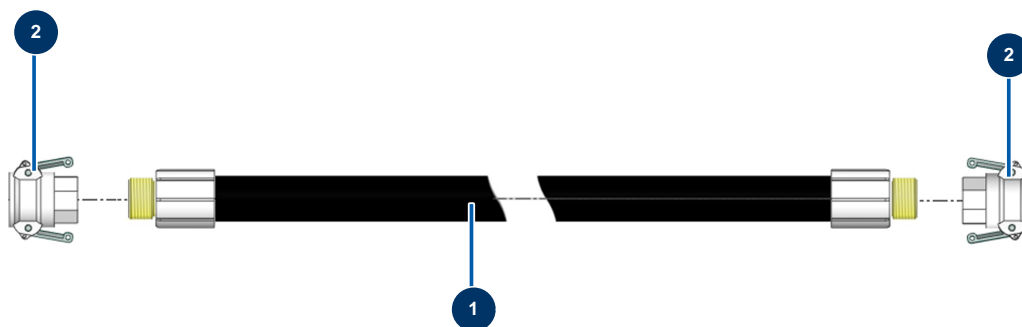

Beschichtungsmaschine COMPACT-PRO 10 JOINT - Schlauch

Détails des pièces

Pos.	Référence	Désignation
1	50011	Produktschlauch ø 25 x 8 m gewunden 1"
2	70007	Nockenkupplung Alu 1" Innengewinde 1" für 6, 8, 14 & 24P
2	70007	Nockenkupplung Alu 1" Innengewinde 1" für 6, 8, 14 & 24P