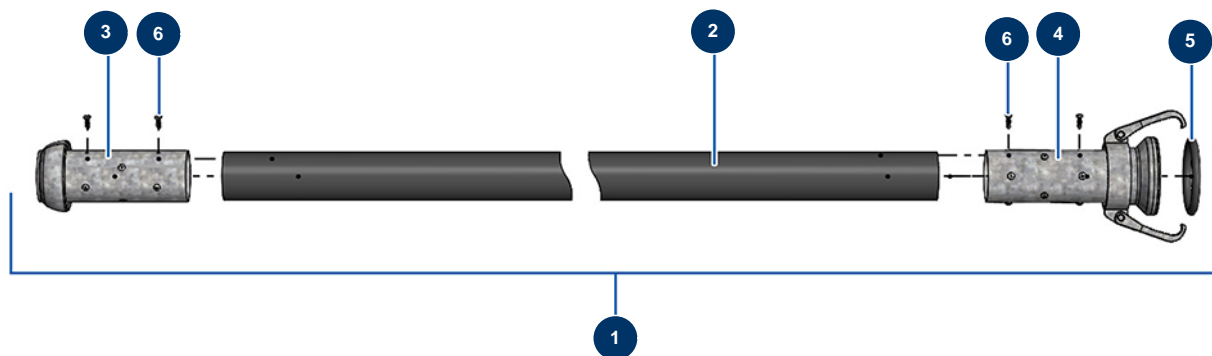

Produktschlauch ø 50 x 10 m mit X-SCREED-Anschluss - Allgemeine Ansicht

Détails des pièces

Pos.	Référence	Désignation
1	20573	Produktschlauch ø 50 x 10 m mit X-SCREED-Anschluss
2	14893	Spritzschlauch 50 x 65 am Meter P.S 10 bar
3	20447	Perrot Steckerkupplung 70 Schlauch 50 mm
4	20446	Perrot 70 Schlauchkupplung 50 mm
5	20455	
6	20547	
6	20547	