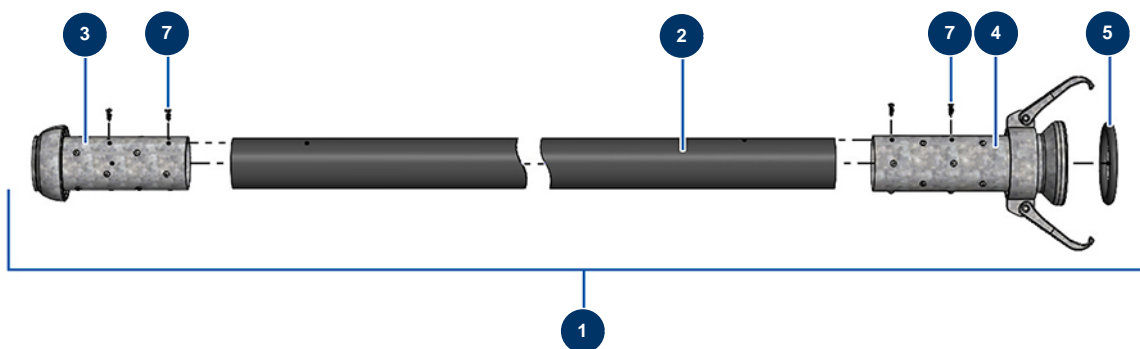

Produktschlauch ø 65 x 10 m mit X-SCREED-Anschluss - Allgemeine Ansicht

Détails des pièces

Pos.	Référence	Désignation
1	20571	Produktschlauch ø 65 x 10 m mit X-SCREED-Anschluss
2	14892	Spritzschlauch 65 x 84 am Meter P.S 10 bar
3	20449	Perrot Steckerkupplung 89 Schlauch 65 mm
4	20448	Perrot 89 Schlauchkupplung 65 mm
5	20454	
7	20547	
7	20547	