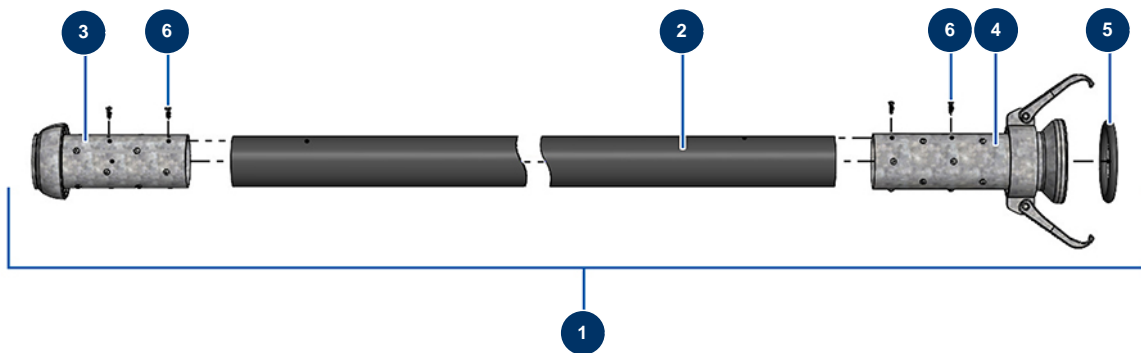

## Tuyau produit ø 65 x 20 m avec raccord X-SCREED - Vue générale

### Détails des pièces

Pos.	Référence	Désignation
1	20570	Tuyau produit ø 65 x 20 m avec raccord X-SCREED
2	14892	Tuyau projection 65 X 84 au mètre P.S 10 bar
3	20449	Raccord mâle Perrot 89 tuyau 65 mm
4	20448	Raccord femelle Perrot 89 tuyau 65 mm
5	20454	Joint d'accouplement femelle Perrot 89
6	20547	Vis tôle 4.8 x 19 tête bombée
6	20547	Vis tôle 4.8 x 19 tête bombée