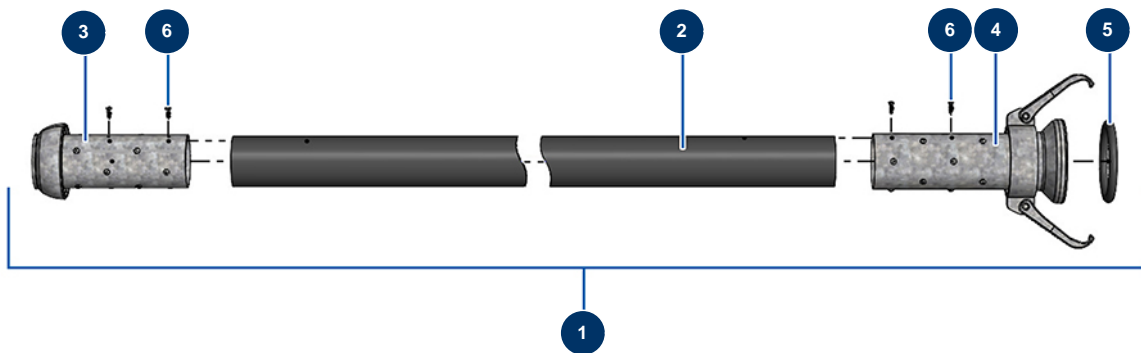

**Product hose ø 65 x 20 m with X-SCREED coupling - General view**

**Détails des pièces**

Pos.	Référence	Désignation
1	20570	Product hose ø 65 x 20 m with X-SCREED coupling
2	14892	65 x 84 spraying hose per metre P.S 10 bar
3	20449	
4	20448	
5	20454	
6	20547	
6	20547	