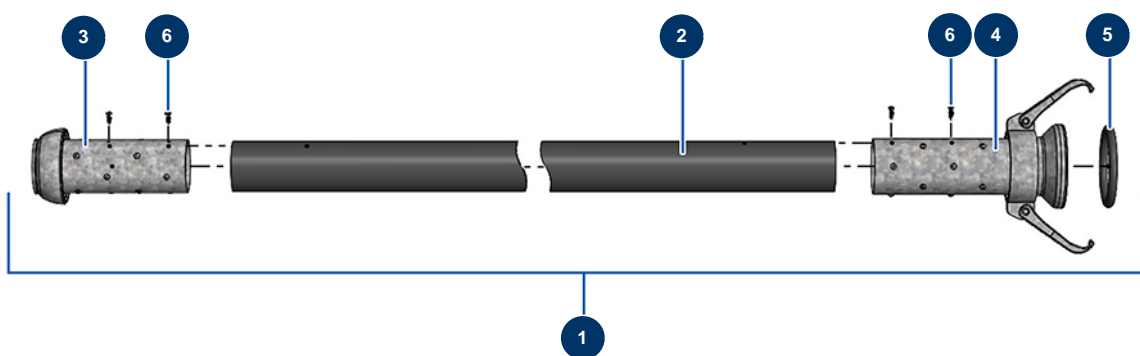

Produktschlauch ø 65 x 20 m mit X-SCREED-Anschluss - Allgemeine Ansicht

Détails des pièces

Pos.	Référence	Désignation
1	20570	Produktschlauch ø 65 x 20 m mit X-SCREED-Anschluss
2	14892	Spritzschlauch 65 x 84 am Meter P.S 10 bar
3	20449	Perrot Steckerkupplung 89 Schlauch 65 mm
4	20448	Perrot 89 Schlauchkupplung 65 mm
5	20454	
6	20547	
6	20547	