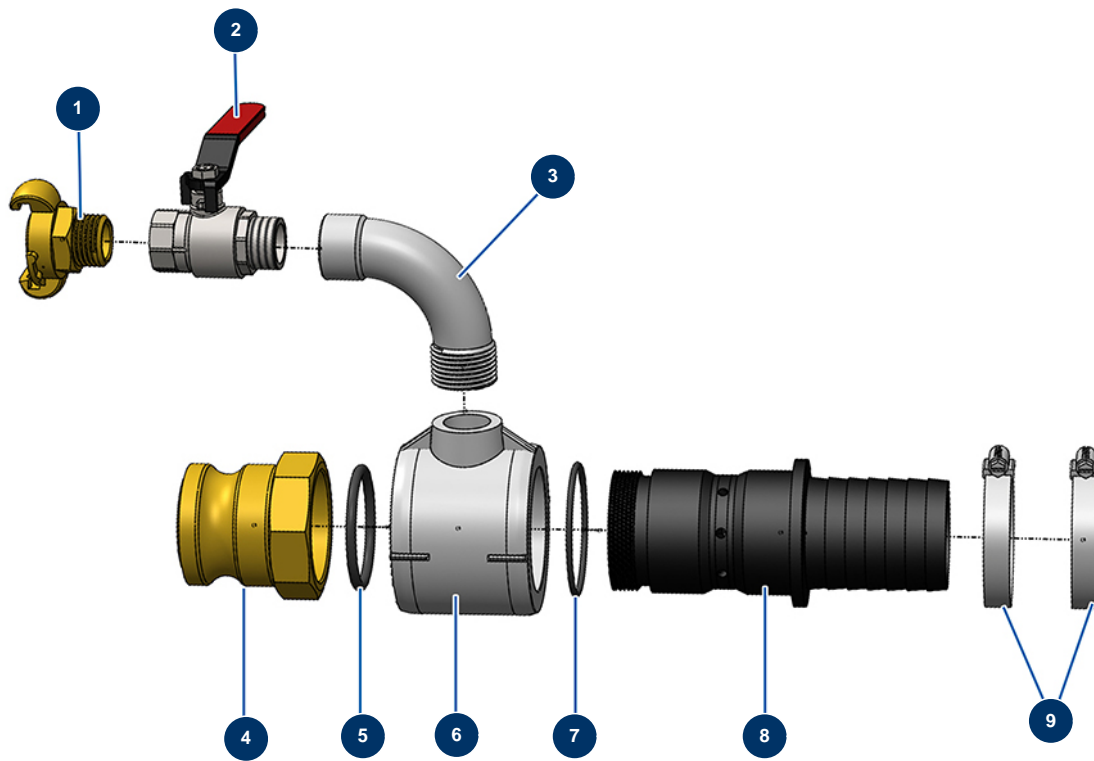

## Koffer Lanze Spritzbeton komplett Maschine X-PRO -

### Détails des pièces

Pos.	Référence	Désignation
1	1032155	Koffer leer (kleines Modell)
2	20145	Spritzbetonlanze nur Maschine X-PRO
3	20170	Spritzbetondüse ø 30
4	11752	Schlauchschelle 50 x 70 x 9
5	20049	Reinigungsball ø 60
6	MI3M07300102	Luftinjektionswischer

### Détails des pièces

Pos.	Référence	Désignation
1	20072	Schnellkupplung aus Gusseisen mit 3/4" Gewinde
2	90012	Ventil Griff rot M3/4" x F3/4"
3	20153	90°-Bogen galvanisiert 3/4"M x 3/4"F
4	12365	Stahladapter 2" Innengewinde 2"
5	20642	O-Ring 55 x 5 für Lanzenkopf-Garniturung
6	20063	Lanzenkörper Aluminium-Vermörtelung
7	20264	O-Ring 63 x 3 Lanzenkopf-Garniturung
8	20215	Luftdiffusor Gunitage-Lanze
9	11752	Schlauchschelle 50 x 70 x 9