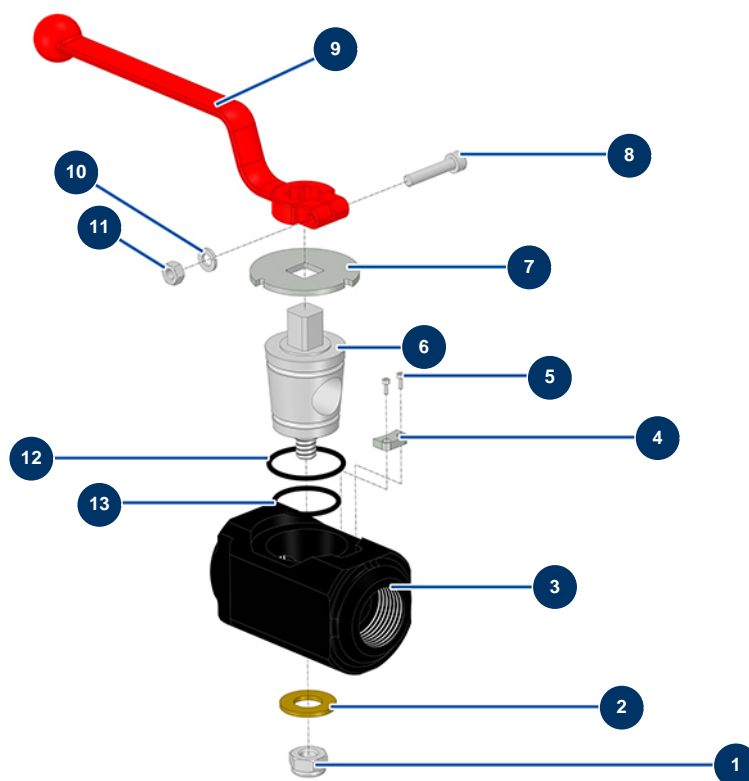

- Gesamtansicht

Détails des pièces

Pos.	Référence	Désignation
1	60013	Mutter M 10 Nylstop
2	10032	Große Unterlegscheibe
3	M10913	
4	11813	Begrenzerstoppscheibe Mörtelanze
5	11822	5
6	M10912	
7	M10526	Sicherungsscheibe Lanze Estrichstock
8	90153	Zylinderkopfschraube 6 x 30
9	20003	Griff Lanze abgewinkelt Rot (Quadrat von 14)
10	80268	Federringscheibe ø 6 - CP 60
11	10038	Mutter M 6
12	15370	O-Ring 34 x 2
13	15369	O-Ring 29 x 2,5