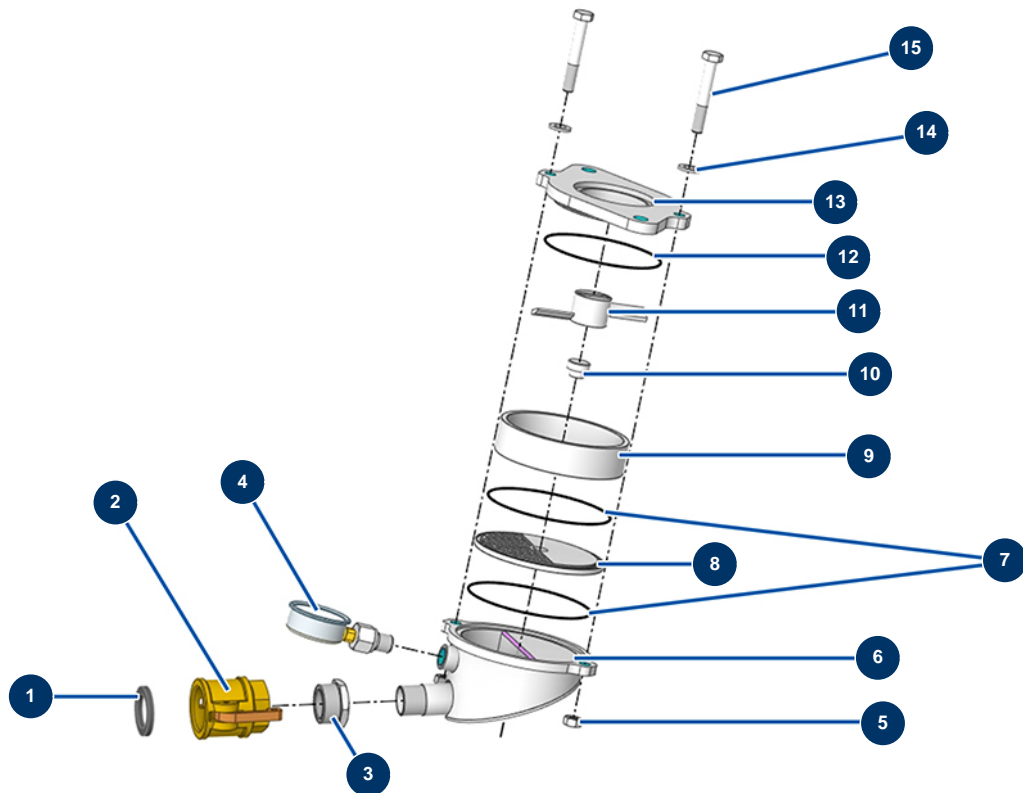

Dynamisch verbesserter Mischer SurMix 28-50 - Allgemeine Ansicht

Détails des pièces

Pos.	Référence	Désignation
1	12839	Nockenkupplungsdichtung 35er Stahl - CP 60
2	11951	Nockenkupplung Stahl 1"1/4 Innengewinde 1"1/4
3	80157	Niederdruckreduktion 1"1/4 MännlichC x 1" WeiblichD
4	MI3G00100301	Manometer 0-100 bar - seitlicher Stecker + Trenner
5	90453	Mutter M 10
6	C23939	6
7	15302	O-ring 130 x 3
8	M10900	8
9	M10904	9
10	M10897	10
11	M10899	11
12	15301	O-ring 122 x 3
13	M10905	13

Pos.	Référence	Désignation
14	30281	Schmale Unterlegscheibe ø 12 Edelstahl
15	12442	