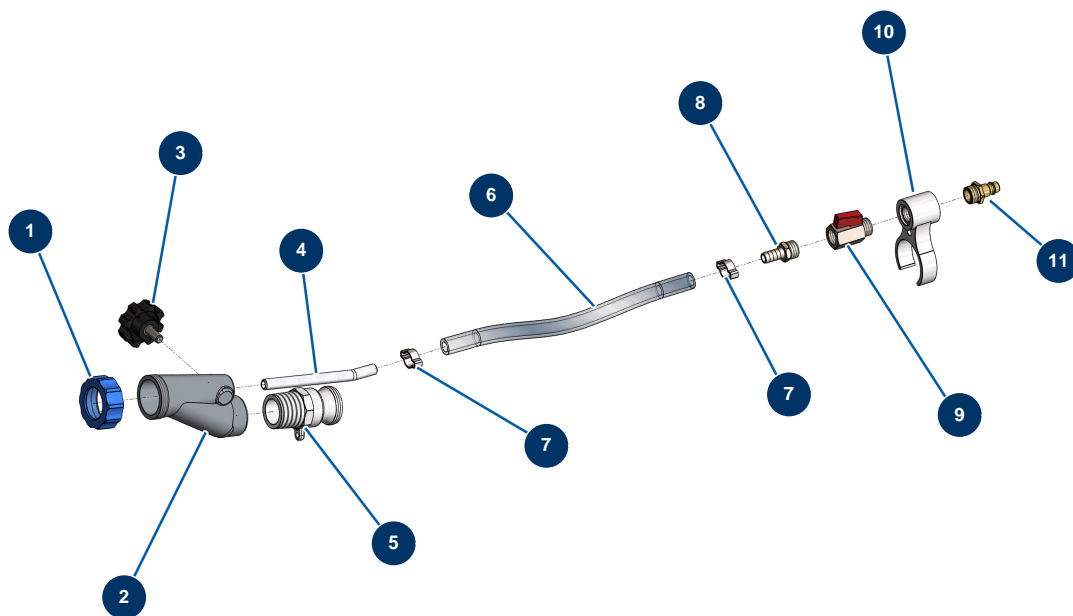

- Allgemeine Ansicht

Détails des pièces

Pos.	Référence	Désignation
1	11817	Lanzenring Mörtel blau
2	12725	Bearbeiteter Alulanzenkörper mit Gewinde 1"
3	11514	Kunststofflenkrad M8 x 20
4	M10326	Blanker Luftinjektor ohne Lanze - CP 60
5	70008	Gewindeadapter 1" für 8-14 und 24P
6	50003	Luftschlauch armierter Kristall ø 10 x 16 am Meter
7	80429	Ohrschelle 15 x 18
7	80429	Ohrschelle 15 x 18
8	80325	Gewindeanschluss 3/8" geriffelt ø 10
9	30136	Miniventil lux 3/8"
10	11506	Verbindungsklammern Lance Façadier
11	70044	Schnellanschluss Stecker mit Gewinde 3/8"