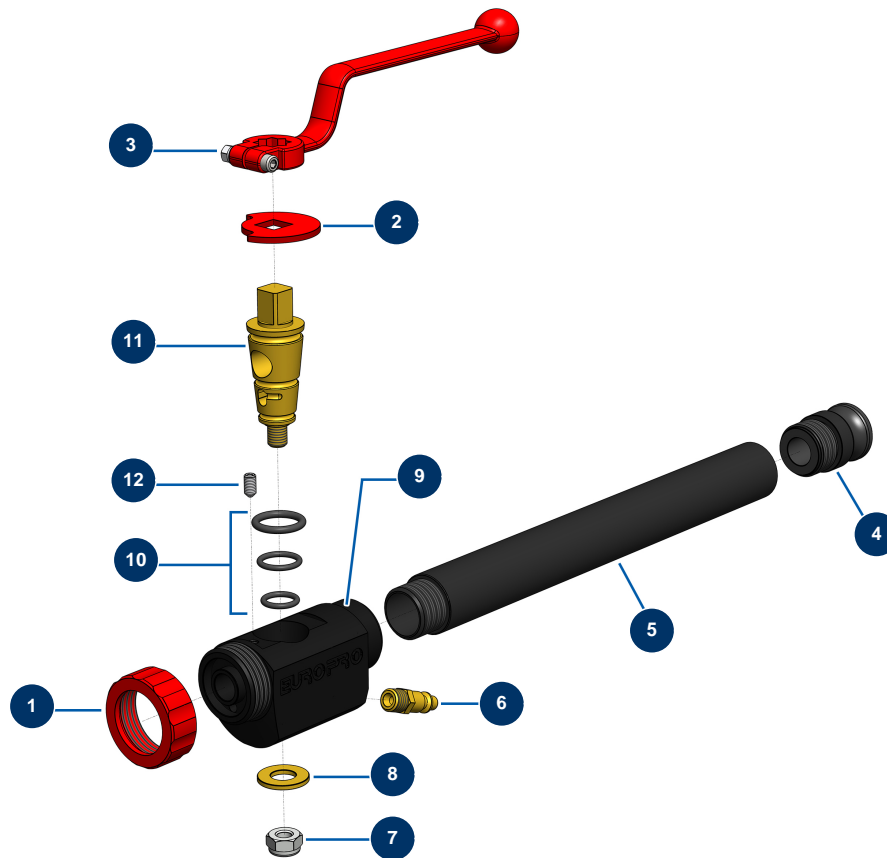

## Lance projection ABS 30 cm - Vue générale

### Détails des pièces

Pos.	Référence	Désignation
1	10031	Bague lance alu, rouge
2	10030	Rondelle d'arrêt
3	20003	Poignée lance coudée Rouge (carré de 14)
4	10280	Adaptateur alu 1" x M 30/150 pour lance 8, 14, 24, CP30
5	M10662	Rallonge Alu 30 cm raccord produit M30 lance ABS
6	70043	Raccord rapide mâle fileté 1/4"
7	60013	Ecrou M 10 nylstop
8	10032	Rondelle lance
9	10028	Corps lance ABS noir
10	80154	Kit joint de lance M.A.P. EUROPRO
11	10029	Cône laiton de lance
12	30371	Vis tête creuse lance ABS