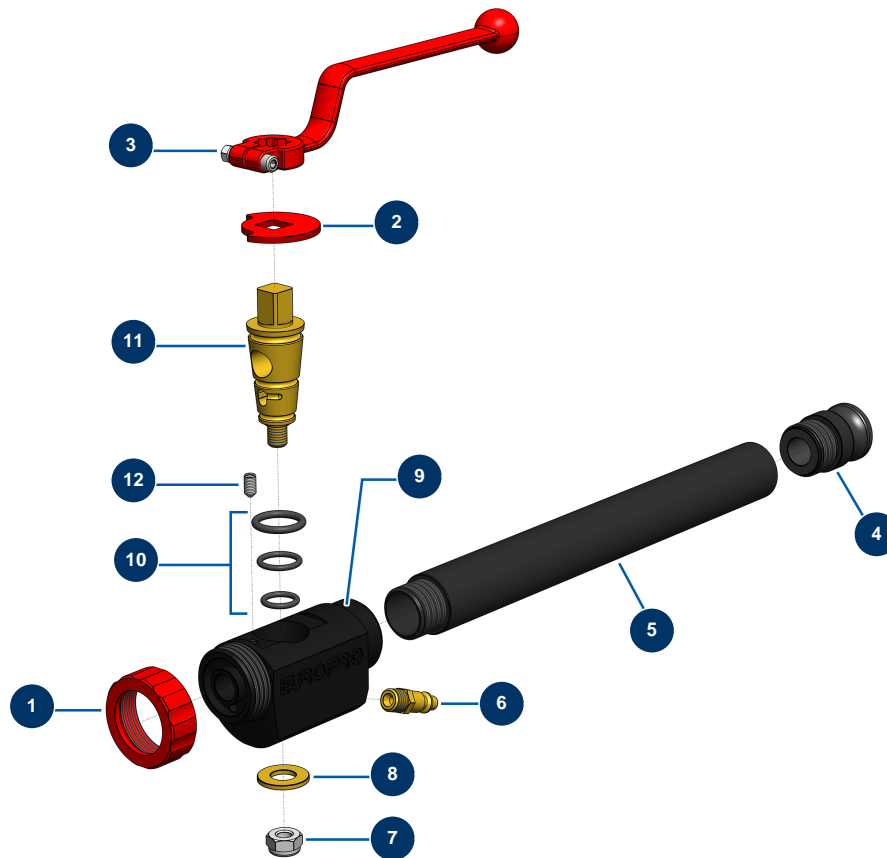

## Spritzlanze ABS 30 cm - Gesamtansicht

### Détails des pièces

Pos.	Référence	Désignation
1	10031	Lanzenring Alu, rot
2	10030	Sicherungsscheibe
3	20003	Griff Lanze abgewinkelt Rot (Quadrat von 14)
4	10280	Aluadapter 1" x M 30/150 für Lanze 8, 14, 24, CP30
5	M10662	Aluminiumverlängerung 30 cm Produktanschluss M30 Lanze ABS
6	70043	Schnellanschluss Stecker mit Gewinde 1/4"
7	60013	Mutter M 10 Nylstop
8	10032	Große Unterlegscheibe
9	10028	ABS-Lanzenkörper schwarz
10	80154	Lanzendichtungs-Kit M.A.P. EUROPRO
11	10029	Messingkegel der Lanze
12	30371	Inbusschraube ABS-Lanze