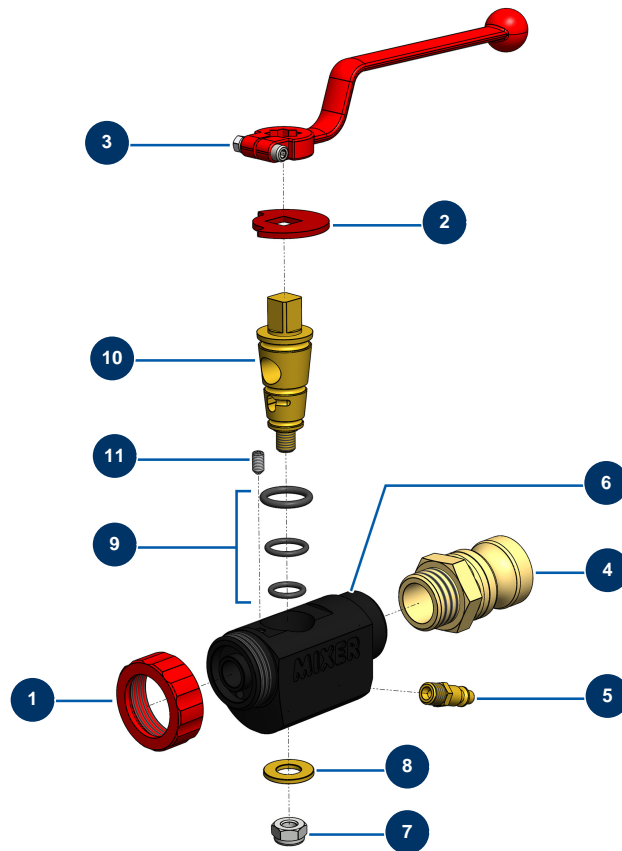

Spritzlanze Abs - MIXER mit Stahladapter 1" & Luftanschluss - Gesamtansicht

Détails des pièces

Pos.	Référence	Désignation
1	10031	Lanzenring Alu, rot
2	10030	Sicherungsscheibe
3	20003	Griff Lanze abgewinkelt Rot (Quadrat von 14)
4	11954	Stahladapter 1" Außengewinde 1"
5	70043	Schnellanschluss Stecker mit Gewinde 1/4"
6	M10037	
7	60013	Mutter M 10 Nylstop
8	10032	Große Unterlegscheibe
9	80154	Lanzendichtungs-Kit M.A.P. EUROPRO
10	10029	Messingkegel der Lanze
11	30371	Inbusschraube ABS-Lanze