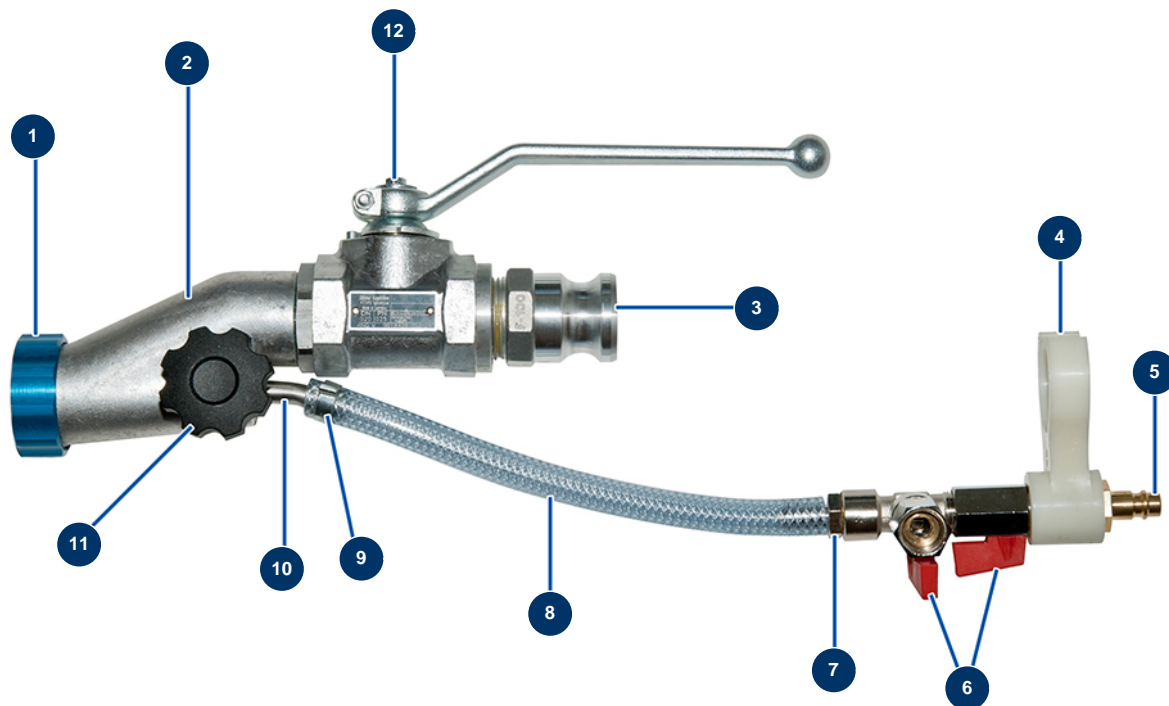

Projektionslanze BOHMER Alu-Adapter 1" Schnellkupplung männlich -

Détails des pièces

Pos.	Référence	Désignation
1	11817	Lanzenring Mörtel blau
2	12725	Bearbeiteter Alulanzenkörper mit Gewinde 1"
3	70008	Gewindeadapter 1" für 8-14 und 24P
4	11506	Verbindungsklammern Lance Façadier
5	70044	Schnellanschluss Stecker mit Gewinde 3/8"
6	30136	Miniventil lux 3/8"
7	80325	Gewindeanschluss 3/8" geriffelt ø 10
8	50003	Luftschlauch armierter Kristall ø 10 x 16 am Meter
9	60032	Ohrschelle 13 x 15
10	M10326	Blanker Luftinjektor ohne Lanze - CP 60
11	11514	Kunststofflenkrad M8 x 20
12		12