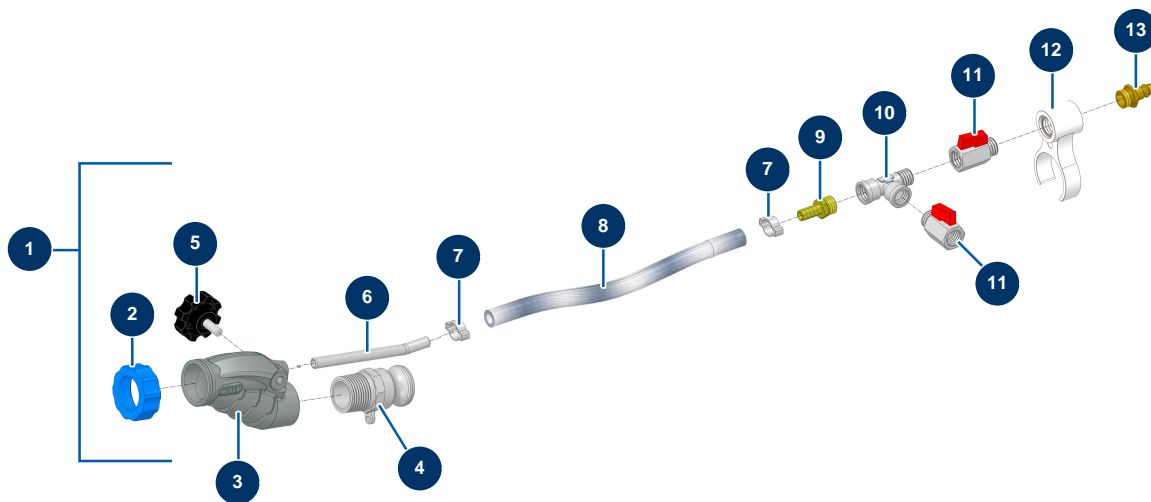

Lance projection CLASSIC seule, buse vissée - Vue générale

Détails des pièces

Pos.	Référence	Désignation
1	13142	Lance projection CLASSIC seule, buse vissée
2	11817	Bague lance mortier bleue
3	12725	Corps usiné lance Alu taraudé 1"
4	70008	Adaptateur fileté 1" pour 8-14 et 24P
5	11514	Volant plastique M8 x 20
6	M10326	Injecteur air nu lance - CP 60
7	80429	Collier oreille 15 x 18
7	80429	Collier oreille 15 x 18
8	50003	Tuyau air cristal armé ø 10 x 16 au mètre
9	80325	Raccord fileté 3/8" cannelé ø 10
10	12530	Té BP M3/8" x F3/8" x F3/8"
11	30136	Vanne mini lux 3/8"
11	30136	Vanne mini lux 3/8"

Pos.	Référence	Désignation
12	11506	Circlip de jonction lance façadeier
13	70044	Raccord rapide mâle fileté 3/8"