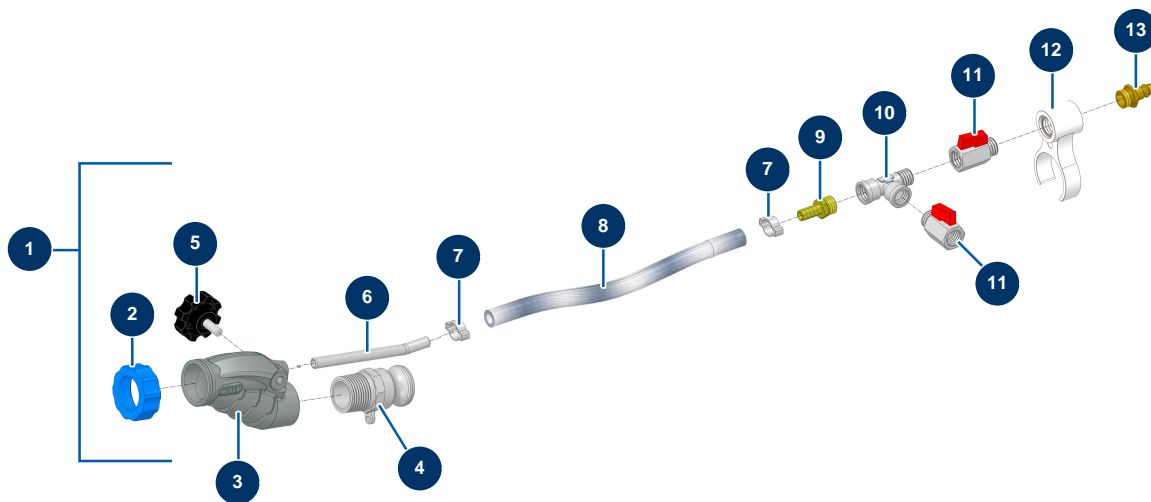

- Allgemeine Ansicht

Détails des pièces

Pos.	Référence	Désignation
1	13142	
2	11817	Lanzenring Mörtel blau
3	12725	Bearbeiteter Alulanzenkörper mit Gewinde 1"
4	70008	Gewintheadapter 1" für 8-14 und 24P
5	11514	Kunststofflenkrad M8 x 20
6	M10326	Blanker Luftinjektor ohne Lanze - CP 60
7	80429	Ohrschele 15 x 18
7	80429	Ohrschele 15 x 18
8	50003	Luftschlauch armierter Kristall ø 10 x 16 am Meter
9	80325	Gewindeanschluss 3/8" geriffelt ø 10
10	12530	Niederdruck T-Stück M3/8" x F3/8" x F3/8"
11	30136	Miniventil lux 3/8"
11	30136	Miniventil lux 3/8"

Pos.	Référence	Désignation
12	11506	Verbindungsklammern Lance Façadier
13	70044	Schnellanschluss Stecker mit Gewinde 3/8"