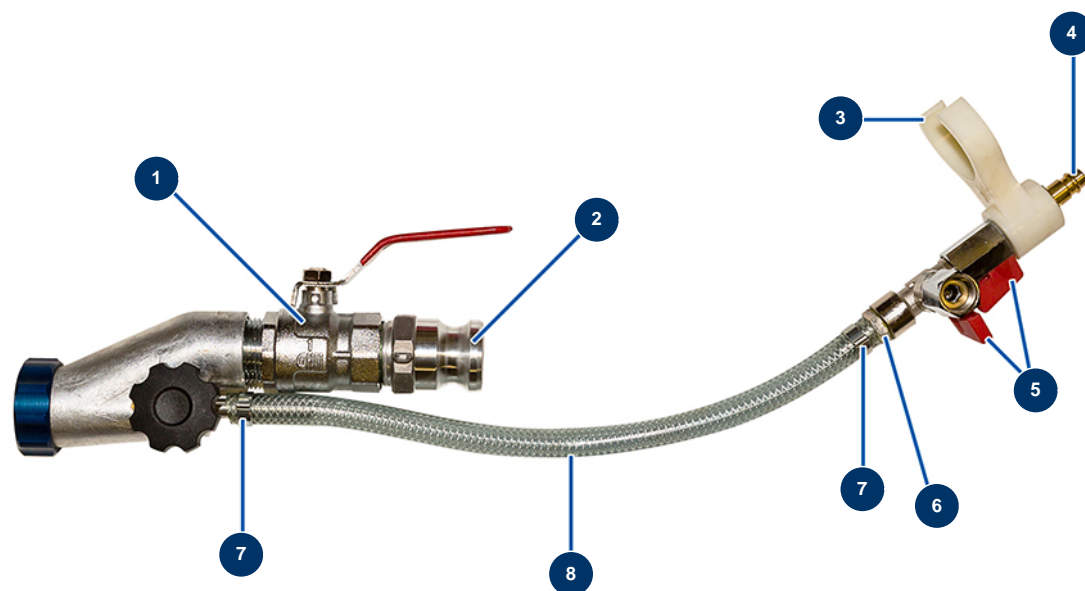

Lance décoration seule - Vue générale

Détails des pièces

Pos.	Référence	Désignation
1	12592	Vanne démontable 1"M-F lance projection CP 60
2	70008	Adaptateur fileté 1" pour 8-14 et 24P
3	11506	Circlip de jonction lance façadier
4	70044	Raccord rapide mâle fileté 3/8"
5	30136	Vanne mini lux 3/8"
6	80325	Raccord fileté 3/8" cannelé ø 10
7	80429	Collier oreille 15 x 18
7	80429	Collier oreille 15 x 18
8	50003	Tuyau air cristal armé ø 10 x 16 au mètre