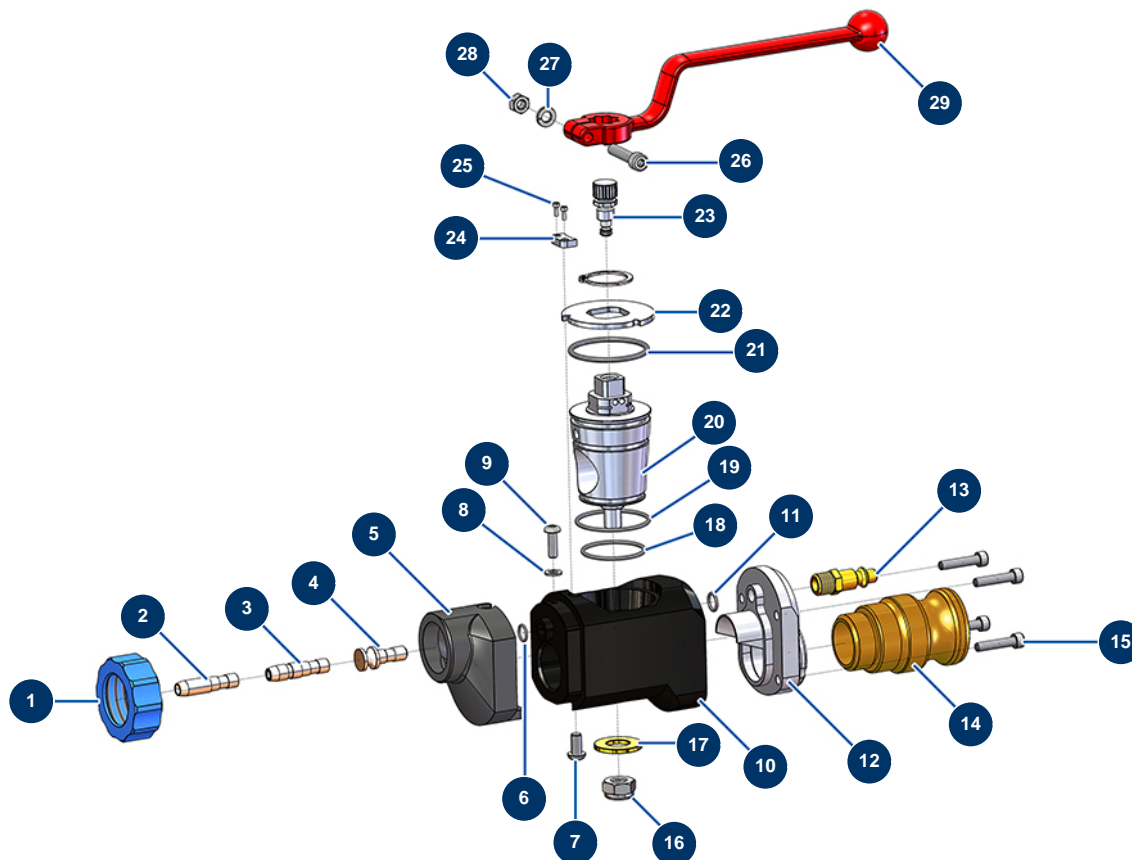

Lance mortier ABS raccord 1"1/4 - Vue générale

Détails des pièces

Pos.	Référence	Désignation
1	11817	Bague lance mortier bleue
2	11815	Bouchon air lance mortier
3	11814	Tube injecteur air lance mortier
4	M10446	Gicleur air ø4 lance mortier
5	M10050	Nez alu lance mortier
6	14617	Joint torique 8 x 1,25
7	13197	Vis tête bombée M 6 x 12 inox
8	70085	Rondelle étroite ø 5
9	11735	Vis tête bombée M 5 x 16 inox
10	M10386	Corps lance COMPACT PRO nouveau modèle
11	11824	Joint torique 8,5 x 1,5
12	M10387	Flasque arrière lance mortier
13	70043	Raccord rapide mâle fileté 1/4"

Pos.	Référence	Désignation
14	M10041	Adaptateur alu 1"1/4 pour lance mortier
15	12863	Vis tête cylindrique 5 x 20 inox
16	60013	Ecrou M 10 nylstop
17	10032	Rondelle lance
18	11828	Joint torique 34 x 2
19	11827	Joint torique 40 x 2
20	11811	Boisseau de lance ABS Mortier
21	11826	Joint torique 42 x 2,7
22	11812	Rondelle d'arrêt lance mortier
23	M07042	Vis régulateur d'air complet lance mortier (nouveau modèle)
24	11813	Butée rondelle d'arrêt lance mortier
25	11822	25
26	90153	Vis tête cylindrique 6 x 30
27	80268	Rondelle grower ø 6 - CP 60
28	10038	Ecrou M 6
29	20003	Poignée lance coudée Rouge (carré de 14)