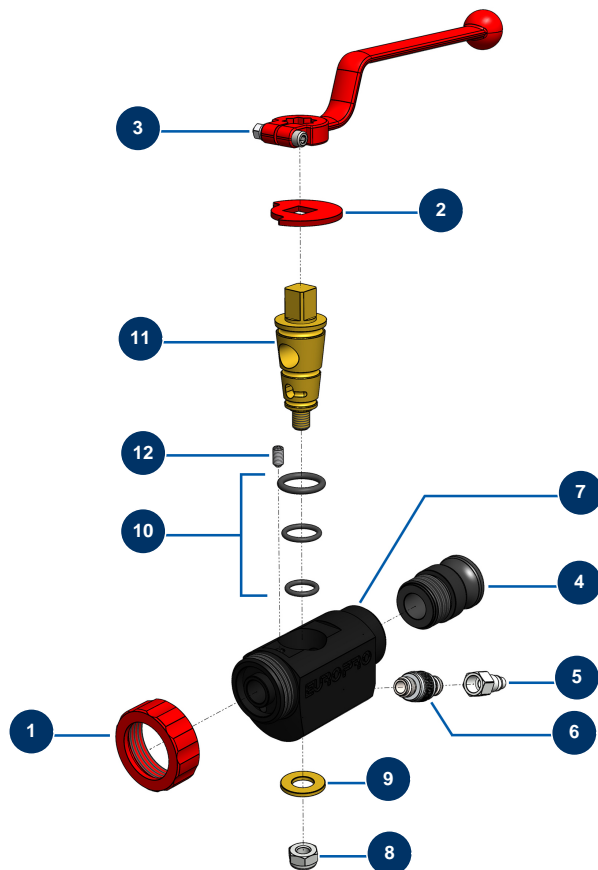

Lance projection ABS - VOLUMAIR avant 2003 - Vue générale

Détails des pièces

Pos.	Référence	Désignation
1	10031	Bague lance alu, rouge
2	10030	Rondelle d'arrêt
3	20003	Poignée lance coudée Rouge (carré de 14)
4	10280	Adaptateur alu 1" x M 30/150 pour lance 8, 14, 24, CP30
5	80091	Raccord rapide mâle taraudé 1/4" ø 6
6	20006	Robinet réglage d'air 1/4" M x 1/4" M
7	10028	Corps lance ABS noir
8	60013	Ecrou M 10 nylstop
9	10032	Rondelle lance
10	80154	Kit joint de lance M.A.P. EUROPRO
11	10029	Cône laiton de lance
12	30371	Vis tête creuse lance ABS