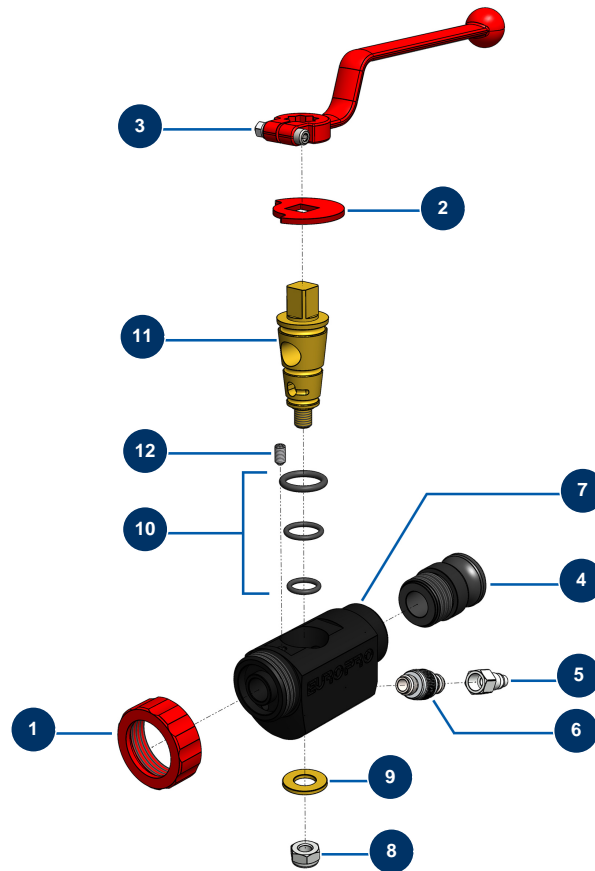

## Spritzlanze ABS - VOLUMAIR vor 2003 - Gesamtansicht

### Détails des pièces

Pos.	Référence	Désignation
1	10031	Lanzenring Alu, rot
2	10030	Sicherungsscheibe
3	20003	Griff Lanze abgewinkelt Rot (Quadrat von 14)
4	10280	Aluadapter 1" x M 30/150 für Lanze 8, 14, 24, CP30
5	80091	Schnellanschluss männlich mit Gewinde 1/4" ø 6
6	20006	Luftverstellungshahn 1/4" M x 1/4" M
7	10028	ABS-Lanzenkörper schwarz
8	60013	Mutter M 10 Nylostop
9	10032	Große Unterlegscheibe
10	80154	Lanzendichtungs-Kit M.A.P. EUROPRO
11	10029	Messingkegel der Lanze
12	30371	Inbusschraube ABS-Lanze