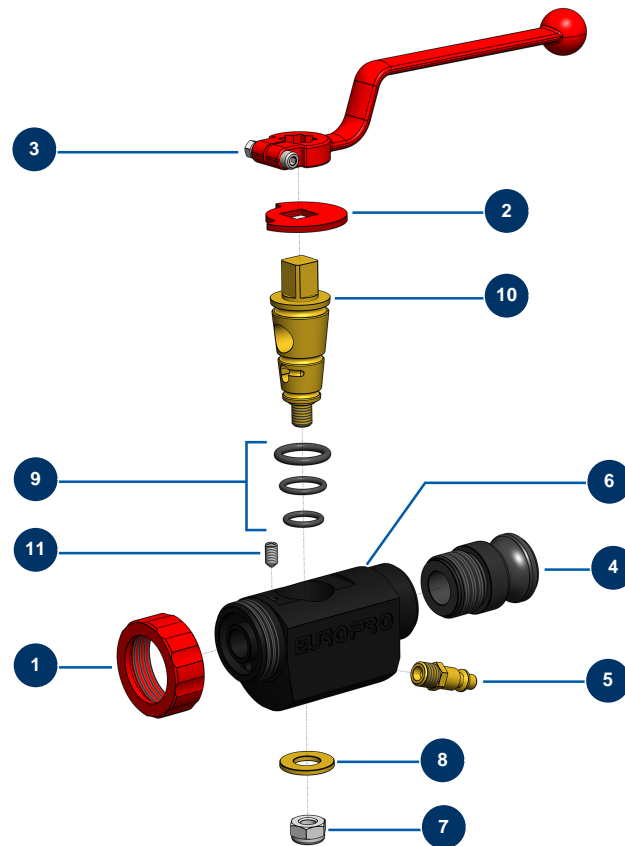

Spritzlanze ABS - 8, 14 und 24 P - Gesamtansicht

Détails des pièces

Pos.	Référence	Désignation
1	10031	Lanzenring Alu, rot
2	10030	Sicherungsscheibe
3	20003	Griff Lanze abgewinkelt Rot (Quadrat von 14)
4	10280	Aluadapter 1" x M 30/150 für Lanze 8, 14, 24, CP30
5	70043	Schnellanschluss Stecker mit Gewinde 1/4"
6	10028	ABS-Lanzenkörper schwarz
7	60013	Mutter M 10 Nylstop
8	10032	Große Unterlegscheibe
9	80154	Lanzendichtungs-Kit M.A.P. EUROPRO
10	10029	Messingkegel der Lanze
11	30371	Inbusschraube ABS-Lanze