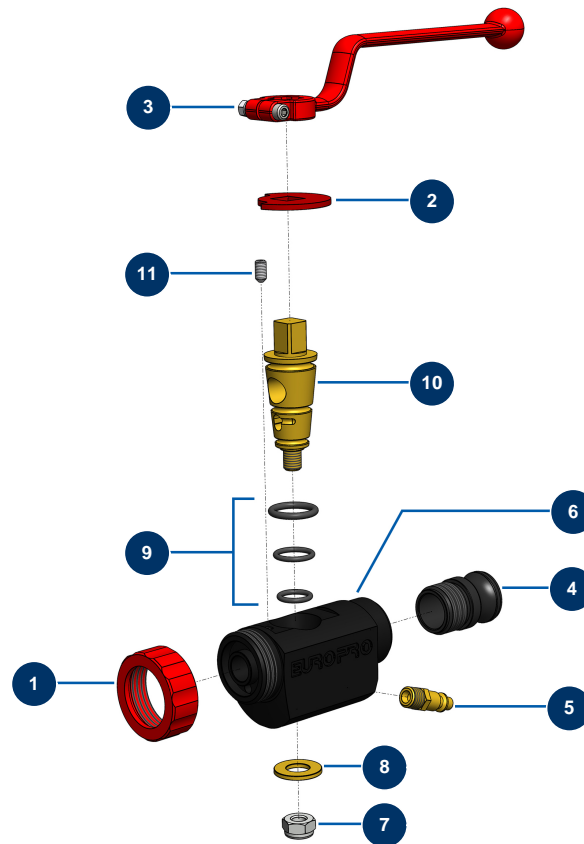

Spritzlanze ABS - 6 P - Gesamtansicht

Détails des pièces

Pos.	Référence	Désignation
1	10031	Lanzenring Alu, rot
2	10030	Sicherungsscheibe
3	20003	Griff Lanze abgewinkelt Rot (Quadrat von 14)
4	10279	Aluadapter 3/4" x M 30/150 für Lanze 4 & 6 P
5	70043	Schnellanschluss Stecker mit Gewinde 1/4"
6	10028	ABS-Lanzenkörper schwarz
7	60013	Mutter M 10 Nylstop
8	10032	Große Unterlegscheibe
9	80154	Lanzendichtungs-Kit M.A.P. EUROPRO
10	10029	Messingkegel der Lanze
11	30371	Inbusschraube ABS-Lanze