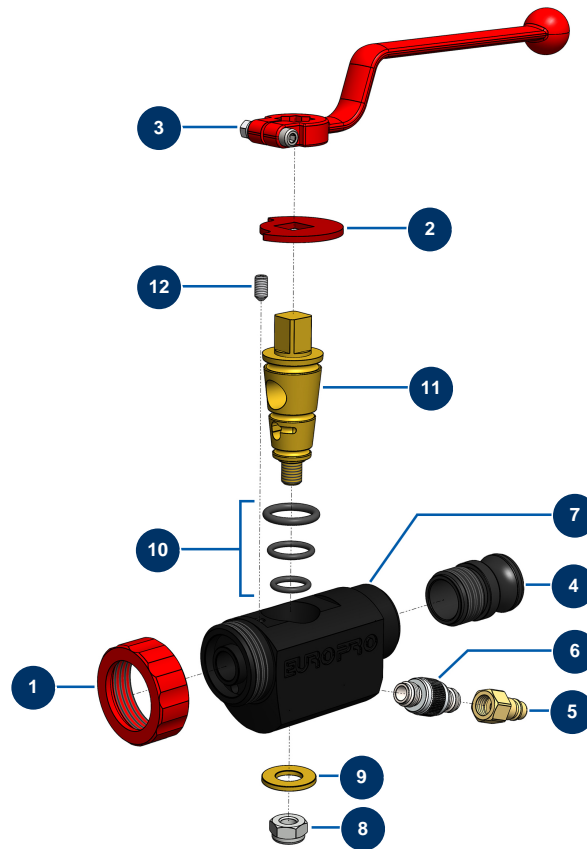

## Spritzlanze ABS - 4 P - Gesamtansicht

### Détails des pièces

Pos.	Référence	Désignation
1	10031	Lanzenring Alu, rot
2	10030	Sicherungsscheibe
3	20003	Griff Lanze abgewinkelt Rot (Quadrat von 14)
4	10279	Aluadapter 3/4" x M 30/150 für Lanze 4 & 6 P
5	70046	Schnellanschluss männlich mit Gewinde 1/4"
6	20006	Luftverstellungshahn 1/4" M x 1/4" M
7	10028	ABS-Lanzenkörper schwarz
8	60013	Mutter M 10 Nylstop
9	10032	Große Unterlegscheibe
10	80154	Lanzendichtungs-Kit M.A.P. EUROPRO
11	10029	Messingkegel der Lanze
12	30371	Inbusschraube ABS-Lanze