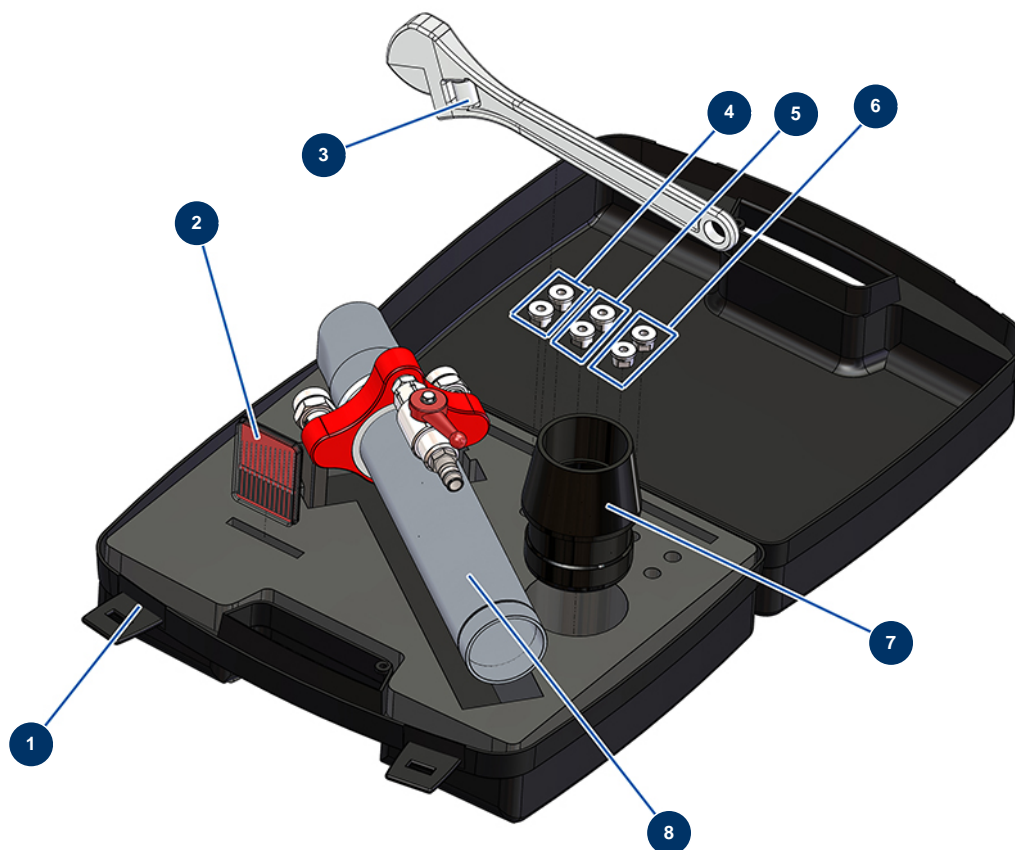

## Lance flocage complète 2 buses en coffret - Vue générale

### Détails des pièces

Pos.	Référence	Désignation
1	90603	Mallette vide pour lance
2	W8612001	Jeu de 12 aiguilles nettoyage 0,05-0,5 mm
3	11116	Clé à molette 25 cm
4	12049	Buse 227 Lance flocage Cardeuse
5	12090	Buse 231 Lance flocage Cardeuse
6	12091	Buse 235 Lance flocage Cardeuse
7	M10039	Mamelon tuyau cardeuse $\varnothing$ 63 x 50 pour lance
8	30630	Lance flocage 2 têtes cardeuse sans buse