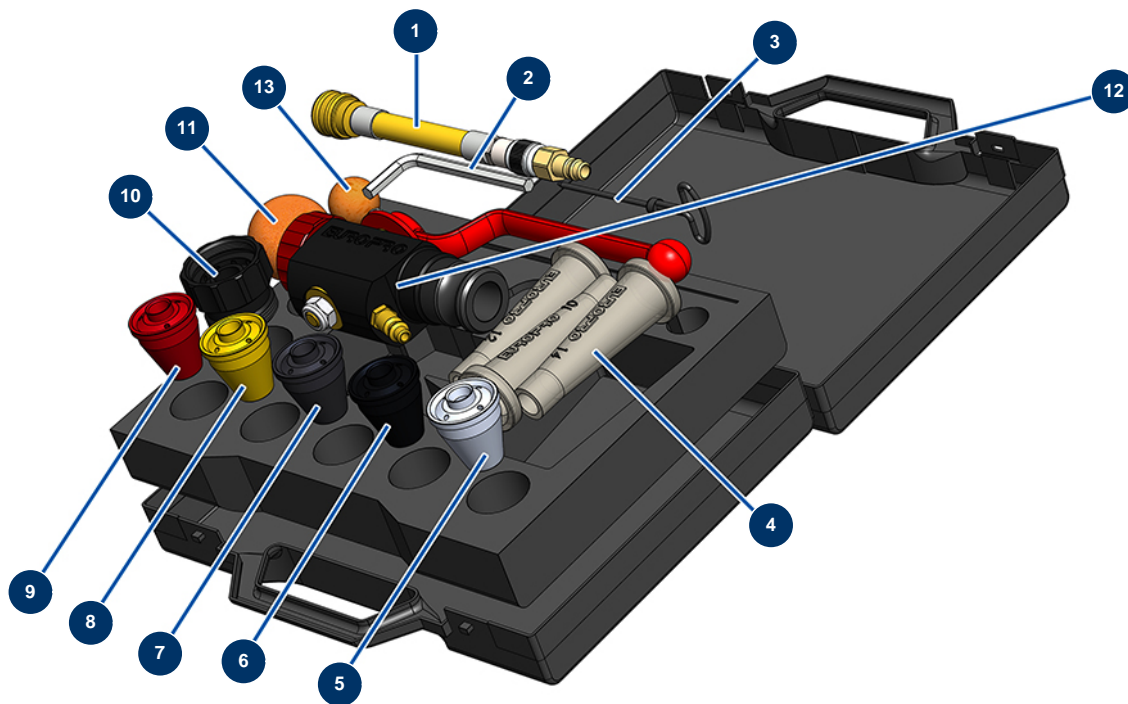

## Koffer Lanze ABS - ITE komplett - Allgemeine Ansicht

### Détails des pièces

| Pos. | Référence | Désignation                                    |
|------|-----------|------------------------------------------------|
| 1    | 11414     | Air Control Kit startet ABS für COMPACT-PRO 30 |
| 2    | 101013    | 7er-Sechskantschlüssel                         |
| 3    | 90605     | Düsenputzstock                                 |
| 4    | 11759     | Fugendüsensatzø 10, 12, 14                     |
| 5    | 10050     | Spritzdüse Nr.10                               |
| 6    | 10048     | Spritzdüse Nr. 8 schwarz                       |
| 7    | 10047     | Spritzdüse Nr. 7 anthrazit                     |
| 8    | 10046     | Spritzdüse Nr. 6 gelb                          |
| 9    | 10045     | Spritzdüse Nr. 5 rot                           |
| 10   | M10062    | Abluft-Lufring der ABS-Lanze                   |
| 11   | 90566     | Reinigungsball ø 50                            |
| 12   | 12270     | Spritzlanze ABS - 8, 14 und 24 P               |
| 13   | 20005     | Reinigungsball ø 30                            |