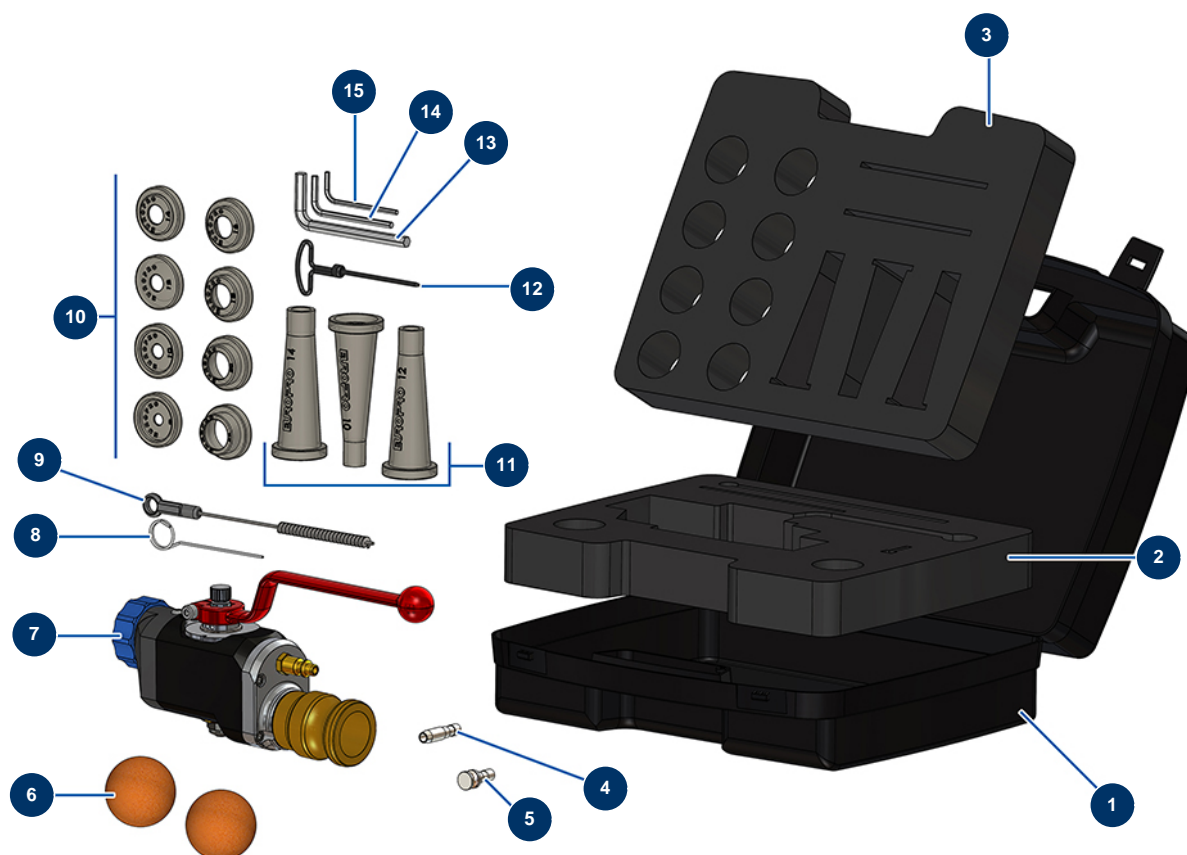

## Mallette lance mortier ABS complète - Raccord 1 "1/4 - Vue générale

### Détails des pièces

Pos.	Référence	Désignation
1	80168	Mallette vide pour pistolet
2	11878	Mousse calage inférieur mallette CP
3	11879	Mousse calage supérieur mallette CP
4	11814	Tube injecteur air lance mortier
5	11815	Bouchon air lance mortier
6	90566	Balle nettoyage ø 50
7	12275	Lance mortier ABS raccord 1"1/4
8	1001017	Broche déboucheuse
9	1022035	Brosse nettoyage
10	11760	Jeu de buses de projection ø 8, 10, 12, 14, 16, 18, 20, 22 - CP
11	11759	Jeu de buses à jointer ø 10, 12, 14
12	90605	Vrille nettoyage buse
13	101013	Clé 6 pans mâle de 7

<b>Pos.</b>	<b>Référence</b>	<b>Désignation</b>
14	13050	Clé 6 pans mâle de 4
15	11175	Clé 6 pans mâle de 3