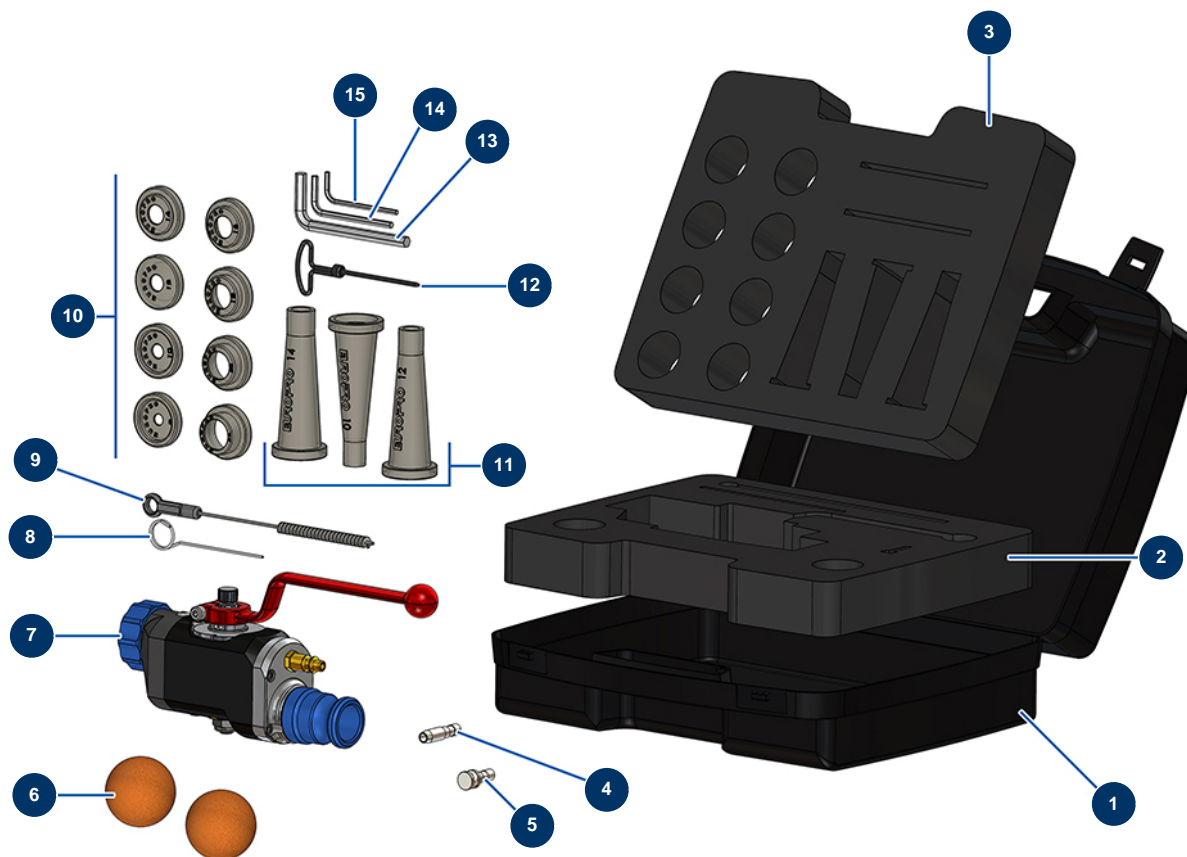

Koffer Lanze Mörtel ABS komplett - Anschluss 1" - Allgemeine Ansicht

Détails des pièces

Pos.	Référence	Désignation
1	80168	Koffer leer für Pistole
2	11878	Untere Sicherungsschaumkoffer CP
3	11879	Obere Dämpfungsschaumkoffer CP
4	11814	Injektorrohr Luft Mörtellanze
5	11815	Luftverschluss Mörtellanze
6	90566	Reinigungsball ø 50
7	12274	Mörtellanze ABS komplett - Anschluss 1"
8	1001017	Entriegelungsstift
9	1022035	Reinigungsbürste
10	11760	Spritzdüsensatz ø 8, 10, 12, 14, 16, 18, 20, 22 - CP
11	11759	Fugendüsensatz ø 10, 12, 14
12	90605	Düsenputzstock
13	101013	7er-Sechskantschlüssel

Pos.	Référence	Désignation
14	13050	4er-Sechskantschlüssel
15	11175	3er-Sechskantschlüssel