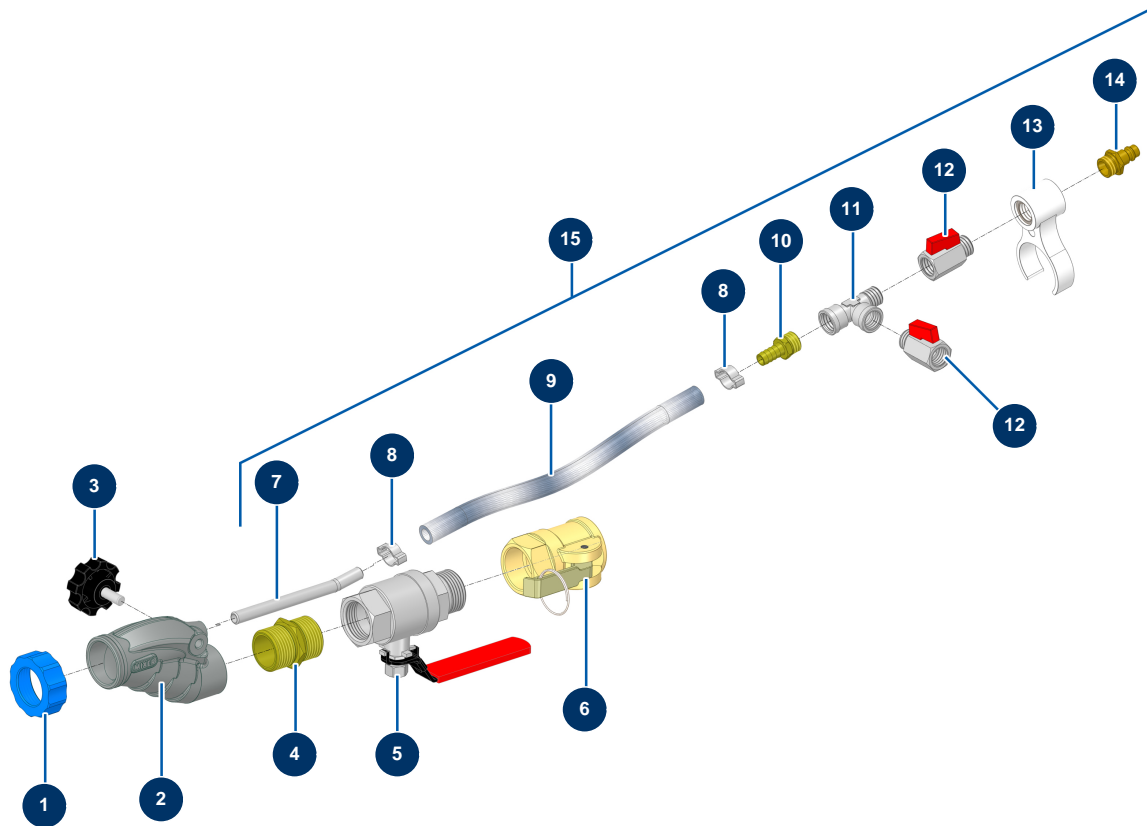

- Allgemeine Ansicht

Détails des pièces

Pos.	Référence	Désignation
1	11817	Lanzenring Mörtel blau
2	12725	Bearbeiteter Alulanzenkörper mit Gewinde 1"
3	11514	Kunststofflenkrad M8 x 20
4	12527	Niederdrucknippel 1" Männlich D x 1" Männlich D - CP 60
5	12592	Abnehmbares Ventil 1"M-F Spritzlanze CP 60
6	12374	Einzelnockenkupplung aus Stahl mit Gewinde 1" Spritzlanze CP 60
7	M10326	Blanker Luftinjektor ohne Lanze - CP 60
8	80429	Ohrschelle 15 x 18
8	80429	Ohrschelle 15 x 18
9	50003	Luftschlauch armierter Kristall ø 10 x 16 am Meter
10	80325	Gewindeanschluss 3/8" geriffelt ø 10
11	12530	Niederdruck T-Stück M3/8" x F3/8" x F3/8"
12	30136	Miniventil lux 3/8"

Pos.	Référence	Désignation
12	30136	Miniventil lux 3/8"
13	11506	Verbindungsklammern Lance Façadier
14	70044	Schnellanschluss Stecker mit Gewinde 3/8"
15	15527	